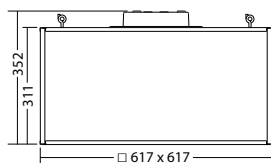

Artikel

SNP 2460 K LED 24V/S		
Kleuren	Polycarbonaat	
Art. Nr.	102307213	
Kettingmontage	Lichtkleur: 4000 K	Bescherming: IP54