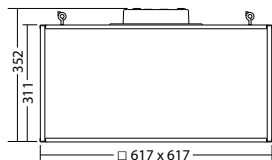

Artikel

SNP 2460 K LED J/SV		
Kleuren	Polycarbonaat	
Art. Nr.	102302664	
Kettingmontage	Lichtkleur: 4000 K	Bescherming: IP54