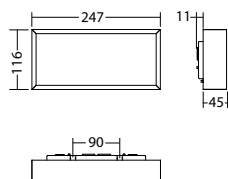

Technische gegevens

Herkenningsafstand:	20 m
Materiaal:	Aluminium
Lichtbron:	12 x 0,1W + 1 x 1W LED module
Nom. spanning AC:	230V ±10% 50/60 Hz
Nom. spanning DC:	176 - 264 V
Nom. stroom AC:	25 mA
Nom. stroom DC:	16 mA

Schijnb. vermogen:	5,8 VA
Opgen. vermogen:	3,6 W
Inschakelstroom:	6 A / 34 μs
Beschermingsklasse:	II
Rijgklem:	max. 2,5 mm ² aderdikte
Temperatuurbereik:	-15...+40 °C

Artikel

SNP 7120 FLD 230V		
Kleuren	Aluminium	
Art. Nr.	102363591	
Wandmontage	Lichtkleur: 6500 K	Bescherming: IP40