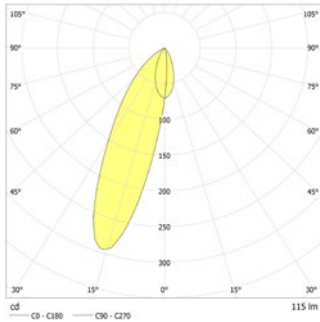

Enkelzijdig vluchtrouteaanduidingarmatuur gemaakt van hoogwaardig aluminium profiel. Plat ontwerp met een efficiënt en homogeen uitgelicht pictogram door geoptimaliseerde LED technologie. Eenvoudig gemonteerd met kabelinvoer via zij- en achterzijde. Inclusief INOTEC Spot-Light 2 voor het uitlichten van o.a. brandbestrijdingsmiddelen.

Technische gegevens

Herkenningsafstand:	20 m
Materiaal:	Aluminium
Lichtbron:	12 x 0,1W + 1 x 1W LED module
Nom. spanning AC:	230V ±10% 50/60 Hz
Nom. spanning DC:	176 - 264 V
Nom. stroom AC:	21 mA
Nom. stroom DC:	17 mA

Schijnb. vermogen:	4,9 VA
Opgen. vermogen:	3,8 W
Inschakelstroom:	6 A / 98 μs
Beschermingsklasse:	I
Rijgklem:	max. 2,5 mm² aderdikte
Temperatuurbereik:	-15...+40 °C

Artikel

SNP 7120 -03 AS2 LED J/SV		
Kleuren	Aluminium	Aluminium
Art. Nr.	102364100	104674215
Wandmontage	Lichtkleur: 6500 K	Bescherming: IP40

Omschrijving	Accessoires	Art. nr.
J-ET 5.1 SV-max. 24V DC320mA const.		101422893
Legend 7x20 em window with escape ladder	benodigd	101950434
Legend panel 7x20 custom design	benodigd	101870915
Legend panel 7x20 emergency window	benodigd	101950636
Legend panel 7x20 fire extinguisher	benodigd	102044909
Legend panel 7x20 rescue window	benodigd	101950535
Pictogramplaat 7x20 PL	benodigd	101947404
Pictogramplaat 7x20 PLO	benodigd	101946996
Pictogramplaat 7x20 PLU	benodigd	101947101
Pictogramplaat 7x20 PO	benodigd	101947202
Pictogramplaat 7x20 PR	benodigd	101947303
Pictogramplaat 7x20 PRO	benodigd	101946895
Pictogramplaat 7x20 PRU	benodigd	101947000
Pictogramplaat 7x20 PU	benodigd	101947505

Info: Bij het bestellen van een vluchtrouteverlichting armatuur, dient de benodigde pijlrichting voor het pictogram te worden opgegeven.