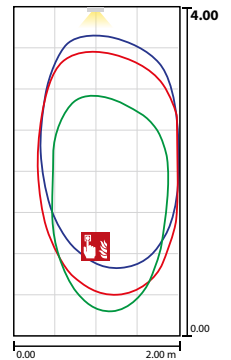

### Technische gegevens

<b>Herkenningsafstand:</b>	20 m
<b>Materiaal:</b>	Aluminium
<b>Lichtbron:</b>	12 x 0,1W + 1 x 1W LED module
<b>Nom. spanning AC:</b>	230V ±10% 50/60 Hz
<b>Nom. spanning DC:</b>	176 - 264 V
<b>Nom. stroom AC:</b>	21 mA
<b>Nom. stroom DC:</b>	17 mA

<b>Schijnb. vermogen:</b>	4,9 VA
<b>Opgen. vermogen:</b>	3,8 W
<b>Inschakelstroom:</b>	6 A / 98 μs
<b>Beschermingsklasse:</b>	I
<b>Rijgklem:</b>	max. 2,5 mm <sup>2</sup> aderdikte
<b>Temperatuurbereik:</b>	-15...+40 °C