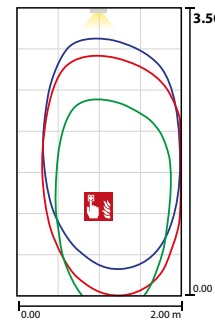

### Technische gegevens

<b>Herkenningsafstand:</b>	20 m
<b>Materiaal:</b>	Aluminium
<b>Lichtbron:</b>	12 x 0,1W + 1 x 1W LED module
<b>Nom. spanning AC:</b>	230V ±10% 50/60 Hz
<b>Nom. spanning DC:</b>	176 - 264 V
<b>Nom. stroom AC:</b>	21 mA
<b>Nom. stroom DC:</b>	17 mA

<b>Schijnb. vermogen:</b>	4,9 VA
<b>Opgen. vermogen:</b>	3,8 W
<b>Inschakelstroom:</b>	6 A / 98 μs
<b>Beschermingsklasse:</b>	I
<b>Rijgklem:</b>	max. 2,5 mm <sup>2</sup> aderdikte
<b>Temperatuurbereik:</b>	-15...+40 °C