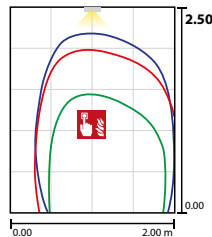

### Technische gegevens

<b>Herkenningsafstand:</b>	20 m
<b>Materiaal:</b>	Aluminium
<b>Lichtbron:</b>	12 x 0,1W + 1 x 1W LED module
<b>Nom. spanning AC:</b>	230V ±10% 50/60 Hz
<b>Nom. spanning DC:</b>	176 - 264 V
<b>Nom. stroom AC:</b>	21 mA
<b>Nom. stroom DC:</b>	17 mA

<b>Schijnb. vermogen:</b>	4,9 VA
<b>Opgen. vermogen:</b>	3,8 W
<b>Inschakelstroom:</b>	6 A / 98 μs
<b>Beschermingsklasse:</b>	I
<b>Rijgklem:</b>	max. 2,5 mm <sup>2</sup> aderdikte
<b>Temperatuurbereik:</b>	-15...+40 °C