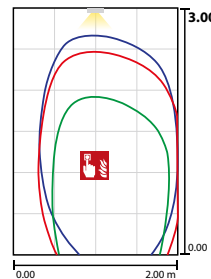

### Technische gegevens

<b>Herkenningsafstand:</b>	20 m
<b>Materiaal:</b>	Aluminium
<b>Lichtbron:</b>	12 x 0,1W + 1 x 1W LED module
<b>Nom. spanning AC:</b>	230V ±10% 50/60 Hz
<b>Nom. spanning DC:</b>	176 - 264 V
<b>Nom. stroom AC:</b>	21 mA
<b>Nom. stroom DC:</b>	17 mA

<b>Schijnb. vermogen:</b>	4,9 VA
<b>Opgen. vermogen:</b>	3,8 W
<b>Inschakelstroom:</b>	6 A / 98 μs
<b>Beschermingsklasse:</b>	I
<b>Rijgklem:</b>	max. 2,5 mm <sup>2</sup> aderdikte
<b>Temperatuurbereik:</b>	-15...+40 °C