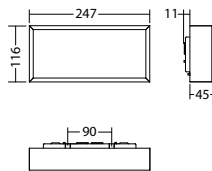

Artikel

SNP 7120 -03 AS2 LED J/SV		
Kleuren	Aluminium	Aluminium
Art. Nr.	102364100	104674215
Wandmontage	Lichtkleur: 6500 K	Bescherming: IP40