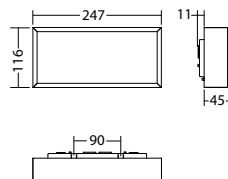

Technische gegevens

Herkenningsafstand:	20 m	Schijnb. vermogen:	4,9 VA
Materiaal:	Aluminium	Opgen. vermogen:	3,8 W
Lichtbron:	12 x 0,1W + 1 x 1W LED module	Inschakelstroom:	6 A / 98 μ s
Nom. spanning AC:	230V \pm 10% 50/60 Hz	Beschermingsklasse:	II
Nom. spanning DC:	176 - 264 V	Rijgklem:	max. 2,5 mm ² aderdikte
Nom. stroom AC:	21 mA	Temperatuurbereik:	-15...+40 °C
Nom. stroom DC:	17 mA		

Artikel

SNP 7120 LED J/SV		
Kleuren	Aluminium	
Art. Nr.	102364100	
Wandmontage	Lichtkleur: 6500 K	Bescherming: IP40

Omschrijving	Accessoires	Art. nr.
Legend 7x20 em window with escape ladder	benodigd	101950434
Legend panel 7x20 custom design	benodigd	101870915
Legend panel 7x20 emergency window	benodigd	101950636
Legend panel 7x20 fire extinguisher	benodigd	102044909
Legend panel 7x20 rescue window	benodigd	101950535
Pictogramplaat 7x20 PLO	benodigd	101946996
Pictogramplaat 7x20 PLU	benodigd	101947101
Pictogramplaat 7x20 PO	benodigd	101947202
Pictogramplaat 7x20 PR	benodigd	101947303
Pictogramplaat 7x20 PRO	benodigd	101946895
Pictogramplaat 7x20 PRU	benodigd	101947000
Pictogramplaat 7x20 PU	benodigd	101947505