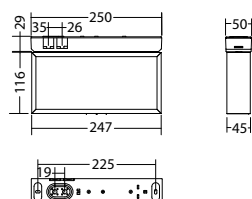

Artikel

SNP 7220 D FLD 230V	
Kleuren	Aluminium
Art. Nr.	102363692
Plafondmontage	Lichtkleur: 6500 K Bescherming: IP40