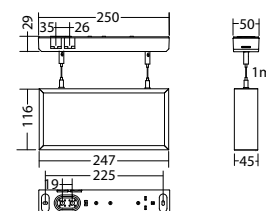

Technische gegevens

Herkenningsafstand:	20 m	Schijnb. vermogen:	5,8 VA
Materiaal:	Aluminium	Opgen. vermogen:	3,6 W
Lichtbron:	12 x 0,1W + 1 x 1W LED module	Inschakelstroom:	6 A / 34 μ s
Nom. spanning AC:	230V \pm 10% 50/60 Hz	Beschermingsklasse:	II
Nom. spanning DC:	176 - 264 V	Rijgklem:	max. 2,5 mm ² aderdikte
Nom. stroom AC:	25 mA	Temperatuurbereik:	-15...+40 °C
Nom. stroom DC:	16 mA		

Omschrijving	Accessoires	Art. nr.
Blindplaat 7x86 / 7x20 grijs	benodigd	101204039
Legend 7x20 em window with escape ladder	benodigd	101950434
Legend panel 7x20 custom design	benodigd	101870915
Legend panel 7x20 emergency window	benodigd	101950636
Legend panel 7x20 fire extinguisher	benodigd	102044909
Legend panel 7x20 rescue window	benodigd	101950535
Pictogramplaat 7x20 PLO	benodigd	101946996
Pictogramplaat 7x20 PLU	benodigd	101947101
Pictogramplaat 7x20 PO	benodigd	101947202
Pictogramplaat 7x20 PR	benodigd	101947303
Pictogramplaat 7x20 PRO	benodigd	101946895
Pictogramplaat 7x20 PRU	benodigd	101947000
Pictogramplaat 7x20 PU	benodigd	101947505
Plaat 7x86 / 7x20 opaal	benodigd	101203837
Seilset 3m, SNP 101x,10x0,121x,15x0,72xx	optioneel	102384005