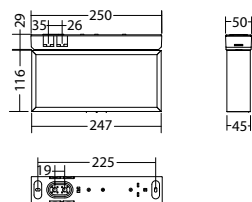

Artikel

SNP 7220 D LED J/SV

Kleuren Aluminium

Art. Nr. 102364201

Plafondmontage

Lichtkleur: 6500 K

Bescherming: IP40