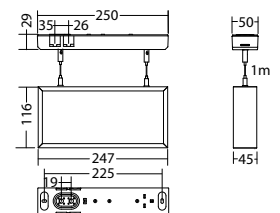

Technische gegevens

Herkenningsafstand:	20 m	Schijnb. vermogen:	4,9 VA
Materiaal:	Aluminium	Opgen. vermogen:	3,8 W
Lichtbron:	12 x 0,1W + 1 x 1W LED module	Inschakelstroom:	6 A / 98 μs
Nom. spanning AC:	230V ±10% 50/60 Hz	Beschermingsklasse:	II
Nom. spanning DC:	176 - 264 V	Rijgklem:	max. 2,5 mm ² aderdikte
Nom. stroom AC:	21 mA	Temperatuurbereik:	-15...+40 °C
Nom. stroom DC:	17 mA		

Kleuren Aluminium

Art. Nr. 102364302

Kabelmontage

Lichtkleur: 6500 K

Bescherming: IP40

Omschrijving	Accessoires	Art. nr.
Blindplaat 7x86 / 7x20 grijs	benodigd	101204039
Legend 7x20 em window with escape ladder	benodigd	101950434
Legend panel 7x20 custom design	benodigd	101870915
Legend panel 7x20 emergency window	benodigd	101950636
Legend panel 7x20 fire extinguisher	benodigd	102044909
Legend panel 7x20 rescue window	benodigd	101950535
Pictogramplaat 7x20 PLO	benodigd	101946996
Pictogramplaat 7x20 PLU	benodigd	101947101
Pictogramplaat 7x20 PO	benodigd	101947202
Pictogramplaat 7x20 PR	benodigd	101947303
Pictogramplaat 7x20 PRO	benodigd	101946895
Pictogramplaat 7x20 PRU	benodigd	101947000
Pictogramplaat 7x20 PU	benodigd	101947505
Plaat 7x86 / 7x20 opaal	benodigd	101203837
Seilset 3m, SNP 101x,10x0,121x,15x0,72xx	optioneel	102384005