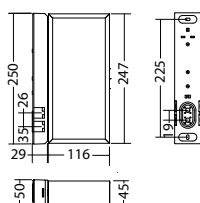

| Omschrijving | Accessoires | Art. nr. |
|--|-------------|-----------|
| Blindplaat 7x86 / 7x20 grijs | benodigd | 101204039 |
| Pictogramplaat 7x20 PLO | benodigd | 101946996 |
| Pictogramplaat 7x20 PLU | benodigd | 101947101 |
| Pictogramplaat 7x20 PO | benodigd | 101947202 |
| Pictogramplaat 7x20 PR | benodigd | 101947303 |
| Pictogramplaat 7x20 PRO | benodigd | 101946895 |
| Pictogramplaat 7x20 PRU | benodigd | 101947000 |
| Pictogramplaat 7x20 PU | benodigd | 101947505 |
| Pictogramplaat SNP 7x20 PL verticaal | benodigd | 101949323 |
| Pictogramplaat SNP 7x20 PO verticaal | benodigd | 101949525 |
| Pictogramplaat SNP 7x20 PR verticaal | benodigd | 101949424 |
| Pictogramplaat SNP 7x20 PU verticaal | benodigd | 101949222 |
| Plaat 7x86 / 7x20 opaal | optioneel | 101203837 |
| Seilset 3m, SNP 101x,10x0,121x,15x0,72xx | optioneel | 102384005 |