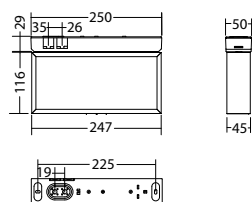

Artikel

SNP 7220 D FLD 230V

Kleuren	Aluminium
Art. Nr.	101961346

Plafondmontage   Lichtkleur: 6500 K   Bescherming: IP40