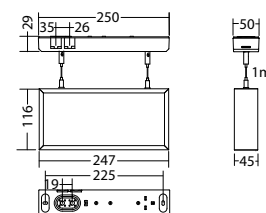

SNP 7220 S FLD 230V

Kleuren	Aluminium
Art. Nr.	101961548

Kabelmontage   Lichtkleur: 6500 K   Bescherming: IP40