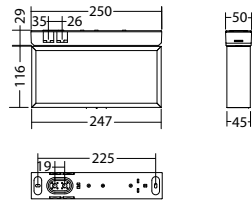

Artikel

SNP 7220 D LED 24V	
Kleuren	Aluminium
Art. Nr.	101959427

Plafondmontage Lichtkleur: 6500 K Bescherming: IP40