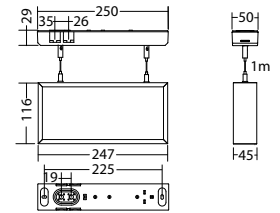

SNP 7220 S LED 24V	
Kleuren	Aluminium
Art. Nr.	101959629

Kabelmontage Lichtkleur: 6500 K Bescherming: IP40