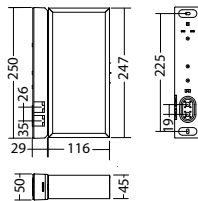

SNP 7220 WA LED 24V	
Kleuren	Aluminium
Art. Nr.	101960437

Wandopbouw armatuur Lichtkleur: 6500 K Bescherming: IP40