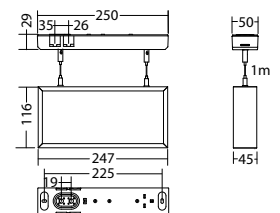

Leverbaar in elk gewenste RAL kleur.

Technische gegevens

Herkenningsafstand:	20 m	Schijnb. vermogen:	3,7 VA
Materiaal:	Aluminium	Opgen. vermogen:	2,7 W
Lichtbron:	12 x 0,1W LED module	Inschakelstroom:	6 A / 98 μs
Nom. spanning AC:	230V ±10% 50/60 Hz	Beschermingsklasse:	II
Nom. spanning DC:	176 - 264 V	Rijgklem:	max. 2,5 mm ² aderdikte
Nom. stroom AC:	16 mA	Temperatuurbereik:	-15...+40 °C
Nom. stroom DC:	12 mA		

Kabelmontage Lichtkleur: 6500 K Bescherming: IP40

SNP 7220 WA LED J/SV

Kleuren Aluminium

Art. Nr. 101955787

Wandopbouw armatuur Lichtkleur: 6500 K Bescherming: IP40

Omschrijving	Accessoires	Art. nr.
Blindplaat 7x86 / 7x20 grijs	benodigd	101204039
Pictogramplaat 7x20 PLO	benodigd	101946996
Pictogramplaat 7x20 PLU	benodigd	101947101
Pictogramplaat 7x20 PO	benodigd	101947202
Pictogramplaat 7x20 PR	benodigd	101947303
Pictogramplaat 7x20 PRO	benodigd	101946895
Pictogramplaat 7x20 PRU	benodigd	101947000
Pictogramplaat 7x20 PU	benodigd	101947505
Pictogramplaat SNP 7x20 PL verticaal	benodigd	101949323
Pictogramplaat SNP 7x20 PO verticaal	benodigd	101949525
Pictogramplaat SNP 7x20 PR verticaal	benodigd	101949424
Pictogramplaat SNP 7x20 PU verticaal	benodigd	101949222
Plaat 7x86 / 7x20 opaal	optioneel	101203837
Seilset 3m, SNP 101x,10x0,121x,15x0,72xx	optioneel	102384005