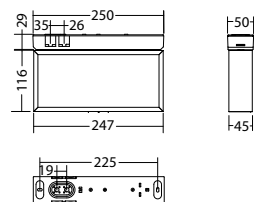

Artikel

SNP 7220 D LED J/SV

Kleuren Aluminium

Art. Nr. 102045212

Plafondmontage Lichtkleur: 6500 K Bescherming: IP40