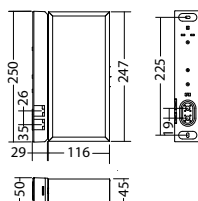

Kabelmontage Lichtkleur: 6500 K Bescherming: IP40

SNP 7220 WA LED J/SV

Kleuren Aluminium

Art. Nr. 101955787

Wandopbouw armatuur Lichtkleur: 6500 K Bescherming: IP40

Omschrijving	Accessoires	Art. nr.
Blindplaat 7x86 / 7x20 grijs	benodigd	101204039
Pictogramplaat 7x20 PLO	benodigd	101946996
Pictogramplaat 7x20 PLU	benodigd	101947101
Pictogramplaat 7x20 PO	benodigd	101947202
Pictogramplaat 7x20 PR	benodigd	101947303
Pictogramplaat 7x20 PRO	benodigd	101946895
Pictogramplaat 7x20 PRU	benodigd	101947000
Pictogramplaat 7x20 PU	benodigd	101947505
Pictogramplaat SNP 7x20 PL verticaal	benodigd	101949323
Pictogramplaat SNP 7x20 PO verticaal	benodigd	101949525
Pictogramplaat SNP 7x20 PR verticaal	benodigd	101949424
Pictogramplaat SNP 7x20 PU verticaal	benodigd	101949222
Plaat 7x86 / 7x20 opaal	optioneel	101203837
Seilset 3m, SNP 101x,10x0,121x,15x0,72xx	optioneel	102384005