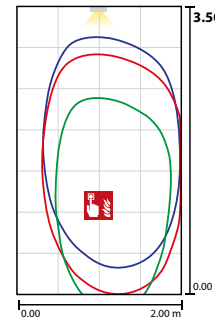

Dubbelzijdig vluchtrouteaanduiding armatuur gemaakt van hoogwaardig aluminium profiel. Bijzonder vlak design met een perfect homogeen uitgelicht pictogram door geoptimaliseerde LED technologie met een lichtopbrengst > 500 cd/m².

Leverbaar in elk gewenste RAL kleur.

Inclusief INOTEC Spot-Light 2 voor het uitlichten van o.a. brandbestrijdingsmiddelen.

Technische gegevens

Herkenningsafstand: 35 m

Materiaal: Aluminium

Lichtbron: 18 x 0,1W + 1 x 1W LED module

Nom. spanning DC: 24 V ±25 %

Nom. stroom DC: 160 mA

Rijgklem: max. 2,5 mm² aderdikte

Temperatuurbereik: -15...+40 °C

Artikel

SNP 7235 D -03 AS2 LED 24V

Kleuren Aluminium

Art. Nr. 102363389

Plafondmontage

Lichtkleur: 6500 K

Bescherming: IP40

SNP 7235 S -03 AS2 LED 24V

Kleuren Aluminium

Art. Nr. 102363490

Kabelmontage

Lichtkleur: 6500 K

Bescherming: IP40