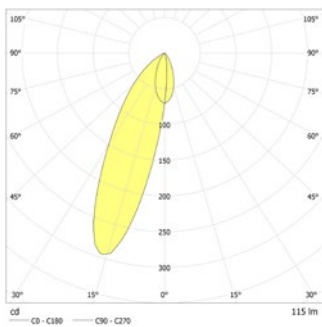

Dubbelzijdig vluchtrouteaanduiding armatuur gemaakt van hoogwaardig aluminium profiel. Bijzonder vlak design met een perfect homogeen uitgelicht pictogram door geoptimaliseerde LED technologie met een lichtopbrengst > 500 cd/m².

Leverbaar in elk gewenste RAL kleur.

Inclusief INOTEC Spot-Light 2 voor het uitlichten van o.a. brandbestrijdingsmiddelen.

Technische gegevens

Herkenningsafstand: 35 m

Materiaal: Aluminium

Lichtbron: 18 x 0,1W + 1 x 1W LED module

Nom. spanning DC: 24 V ±25 %

Nom. stroom DC: 160 mA

Rijgklem: max. 2,5 mm² aderdikte

Temperatuurbereik: -15...+40 °C

Artikel

SNP 7235 D -03 AS2 LED 24V

Kleuren Aluminium

Art. Nr. 102363389

Plafondmontage

Lichtkleur: 6500 K

Bescherming: IP40

SNP 7235 S -03 AS2 LED 24V

Kleuren Aluminium

Art. Nr. 102363490

Kabelmontage

Lichtkleur: 6500 K

Bescherming: IP40