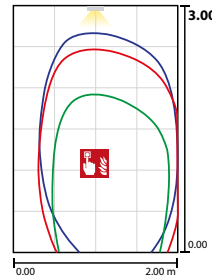

Dubbelzijdig vluchtrouteaanduiding armatuur gemaakt van hoogwaardig aluminium profiel. Bijzonder vlak design met een perfect homogeen uitgelicht pictogram door geoptimaliseerde LED technologie met een lichtopbrengst > 500 cd/m².

Leverbaar in elk gewenste RAL kleur.

Inclusief INOTEC Spot-Light 2 voor het uitlichten van o.a. brandbestrijdingsmiddelen.

Technische gegevens

Herkenningsafstand: 35 m

Materiaal: Aluminium

Lichtbron: 18 x 0,1W + 1 x 1W LED module

Nom. spanning DC: 24 V ±25 %

Nom. stroom DC: 160 mA

Rijgklem: max. 2,5 mm² aderdikte

Temperatuurbereik: -15...+40 °C

Artikel

SNP 7235 D -03 AS2 LED 24V

Kleuren Aluminium

Art. Nr. 102363389

Plafondmontage

Lichtkleur: 6500 K

Bescherming: IP40

SNP 7235 S -03 AS2 LED 24V

Kleuren Aluminium

Art. Nr. 102363490

Kabelmontage

Lichtkleur: 6500 K

Bescherming: IP40