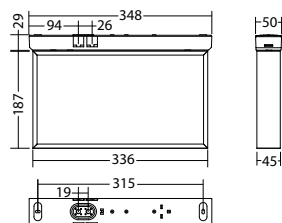

Artikel

SNP 7235 D -03 AS2 LED 24V

Kleuren Aluminium

Art. Nr. 102363389

Plafondmontage

Lichtkleur: 6500 K

Bescherming: IP40