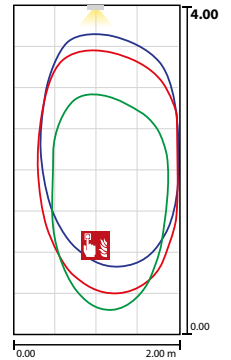

Dubbelzijdig vluchtrouteaanduiding armatuur gemaakt van hoogwaardig aluminium profiel. Bijzonder vlak design met een perfect homogeen uitgelicht pictogram door geoptimaliseerde LED technologie met een lichtopbrengst > 500 cd/m².

Leverbaar in elk gewenste RAL kleur.

Inclusief INOTEC Spot-Light 2 voor het uitlichten van o.a. brandbestrijdingsmiddelen.

Technische gegevens

Herkenningsafstand: 35 m

Materiaal: Aluminium

Lichtbron: 18 x 0,1W + 1 x 1W LED module

Nom. spanning DC: 24 V ±25 %

Nom. stroom DC: 160 mA

Rijgklem: max. 2,5 mm² aderdikte

Temperatuurbereik: -15...+40 °C

Artikel

SNP 7235 D -03 AS2 LED 24V

Kleuren Aluminium

Art. Nr. 102363389

Plafondmontage

Lichtkleur: 6500 K

Bescherming: IP40

SNP 7235 S -03 AS2 LED 24V

Kleuren Aluminium

Art. Nr. 102363490

Kabelmontage

Lichtkleur: 6500 K

Bescherming: IP40