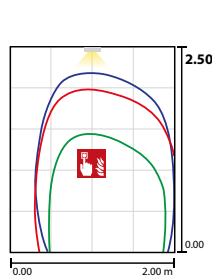

Dubbelzijdig vluchtrouteaanduiding armatuur gemaakt van hoogwaardig aluminium profiel. Bijzonder vlak design met een perfect homogeen uitgelicht pictogram door geoptimaliseerde LED technologie met een lichtopbrengst > 500 cd/m².

Leverbaar in elk gewenste RAL kleur.

Inclusief INOTEC Spot-Light 2 voor het uitlichten van o.a. brandbestrijdingsmiddelen.

Technische gegevens

Herkenningsafstand: 35 m

Materiaal: Aluminium

Lichtbron: 18 x 0,1W + 1 x 1W LED module

Nom. spanning DC: 24 V ±25 %

Nom. stroom DC: 160 mA

Rijgklem: max. 2,5 mm² aderdikte

Temperatuurbereik: -15...+40 °C

Artikel

SNP 7235 D -03 AS2 LED 24V

Kleuren Aluminium

Art. Nr. 102363389

Plafondmontage

Lichtkleur: 6500 K

Bescherming: IP40

SNP 7235 S -03 AS2 LED 24V

Kleuren Aluminium

Art. Nr. 102363490

Kabelmontage

Lichtkleur: 6500 K

Bescherming: IP40