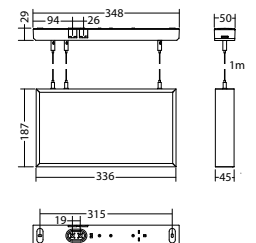

Bescherming: IP40

SNP 7235-03 AS2 Aluminium profiel armaturen

Voor aansluiting op INOTEC noodverlichting systemen met 24V eindcircuits

Omschrijving	Accessoires	Art. nr.
Blind cover 7x35 green	benodigd	102341767
Blind cover 7x88 / 7x35 grey	benodigd	101203938
Legend panel 7x35 custom design	benodigd	101871016
Pictogramplaat 7x35 PL	benodigd	101948212
Pictogramplaat 7x35 PLO	benodigd	101947707
Pictogramplaat 7x35 PLU	benodigd	101947909
Pictogramplaat 7x35 PO	benodigd	101948010
Pictogramplaat 7x35 PR	benodigd	101948111
Pictogramplaat 7x35 PRO	benodigd	101947606
Pictogramplaat 7x35 PRU	benodigd	101947808
Pictogramplaat 7x35 PU	benodigd	101948313
Seilset 3m, SNP 101x,10x0,121x,15x0,72xxnicht für SNP 1012 1013!	benodigd	102384005
Seilset 5m, SNP 101x,10x0,121x,15x0,72xxnicht für SNP 1012 1013!	optioneel	102384106
chain mounting adapterSNP 7235	optioneel	102369150