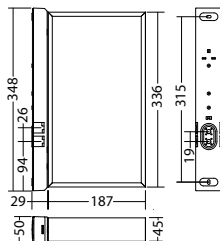

Wandopbouw armatuur Lichtkleur: 6500 K Bescherming: IP40

Omschrijving

Omschrijving	Accessoires	Art. nr.
Blind cover 7x88 / 7x35 grey	benodigd	101203938
Legend panel SNP 7x35 PO - vertical	benodigd	101949929
Pictogramplaat 7x35 PL	benodigd	101948212
Pictogramplaat 7x35 PLO	benodigd	101947707
Pictogramplaat 7x35 PLU	benodigd	101947909
Pictogramplaat 7x35 PO	benodigd	101948010
Pictogramplaat 7x35 PR	benodigd	101948111
Pictogramplaat 7x35 PRO	benodigd	101947606
Pictogramplaat 7x35 PRU	benodigd	101947808
Pictogramplaat SNP 7x35 PL verticaal	benodigd	101949727
Pictogramplaat SNP 7x35 PR verticaal	benodigd	101949828
Pictogramplaat SNP 7x35 PU verticaal	benodigd	101949626
Seilset 3m, SNP 101x,10x0,121x,15x0,72xx	optioneel	102384005
chain mounting adapterSNP 7235	optioneel	102369150