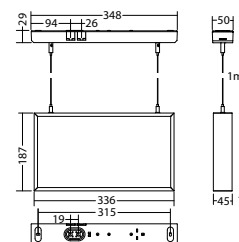

SNP 7235 S FLD 230V

Kleuren	Aluminium
Art. Nr.	101962154

Kabelmontage   Lichtkleur: 6500 K   Bescherming: IP40