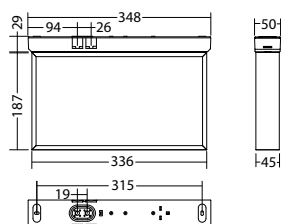

Artikel

SNP 7235 D FLD 230V

Kleuren	Aluminium
Art. Nr.	101961952

Plafondmontage   Lichtkleur: 6500 K   Bescherming: IP40