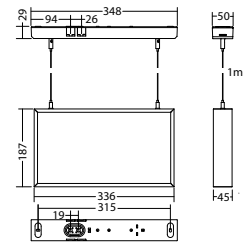

SNP 7235 S LED 24V	
Kleuren	Aluminium
Art. Nr.	101960235

Kabelmontage   Lichtkleur: 6500 K   Bescherming: IP40