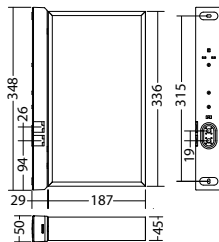

SNP 7235 WA LED 24V	
Kleuren	Aluminium
Art. Nr.	101960538

Wandopbouw armatuur   Lichtkleur: 6500 K   Bescherming: IP40