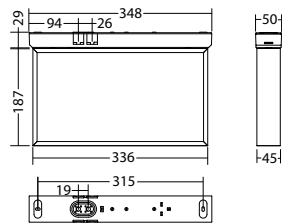

Artikel

SNP 7235 D LED 24V	
Kleuren	Aluminium
Art. Nr.	101960033

Plafondmontage   Lichtkleur: 6500 K   Bescherming: IP40