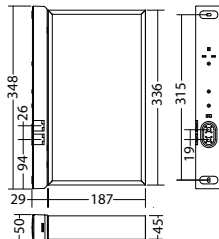

Kabelmontage Lichtkleur: 6500 K Bescherming: IP40

SNP 7235 WA LED J/SV

Kleuren Aluminium

Art. Nr. 101955888

Wandopbouw armatuur Lichtkleur: 6500 K Bescherming: IP40

Omschrijving	Accessoires	Art. nr.
Blind cover 7x88 / 7x35 grey	benodigd	101203938
Legend panel SNP 7x35 PO - vertical	benodigd	101949929
Pictogramplaat 7x35 PL	benodigd	101948212
Pictogramplaat 7x35 PLO	benodigd	101947707
Pictogramplaat 7x35 PLU	benodigd	101947909
Pictogramplaat 7x35 PO	benodigd	101948010
Pictogramplaat 7x35 PR	benodigd	101948111
Pictogramplaat 7x35 PRO	benodigd	101947606
Pictogramplaat 7x35 PRU	benodigd	101947808
Pictogramplaat SNP 7x35 PL verticaal	benodigd	101949727
Pictogramplaat SNP 7x35 PR verticaal	benodigd	101949828
Pictogramplaat SNP 7x35 PU verticaal	benodigd	101949626
Seilset 3m, SNP 101x,10x0,121x,15x0,72xx	optioneel	102384005
chain mounting adapterSNP 7235	optioneel	102369150