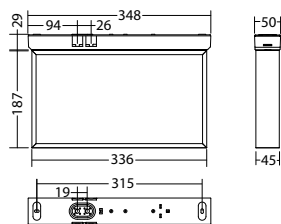

Artikel

SNP 7235 D LED J/SV

Kleuren Aluminium

Art. Nr. 101955383

Plafondmontage Lichtkleur: 6500 K Bescherming: IP40