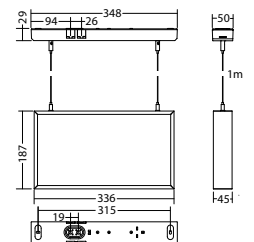

Leverbaar in elk gewenste RAL kleur.

Technische gegevens

Herkenningsafstand:	35 m	Schijnb. vermogen:	4,9 VA
Materiaal:	Aluminium	Opgen. vermogen:	3,7 W
Lichtbron:	18 x 0,1W LED module	Inschakelstroom:	6 A / 98 µs
Nom. spanning AC:	230V ±10% 50/60 Hz	Beschermingsklasse:	II
Nom. spanning DC:	176 - 264 V	Rijgklem:	max. 2,5 mm ² aderdikte
Nom. stroom AC:	21 mA	Temperatuurbereik:	-15...+40 °C
Nom. stroom DC:	17 mA		

Kabelmontage Lichtkleur: 6500 K Bescherming: IP40

SNP 7235 WA LED J/SV

Kleuren Aluminium

Art. Nr. 101955888

Wandopbouw armatuur Lichtkleur: 6500 K Bescherming: IP40

Omschrijving	Accessoires	Art. nr.
Blind cover 7x88 / 7x35 grey	benodigd	101203938
Legend panel SNP 7x35 PO - vertical	benodigd	101949929
Pictogramplaat 7x35 PL	benodigd	101948212
Pictogramplaat 7x35 PLO	benodigd	101947707
Pictogramplaat 7x35 PLU	benodigd	101947909
Pictogramplaat 7x35 PO	benodigd	101948010
Pictogramplaat 7x35 PR	benodigd	101948111
Pictogramplaat 7x35 PRO	benodigd	101947606
Pictogramplaat 7x35 PRU	benodigd	101947808
Pictogramplaat SNP 7x35 PL verticaal	benodigd	101949727
Pictogramplaat SNP 7x35 PR verticaal	benodigd	101949828
Pictogramplaat SNP 7x35 PU verticaal	benodigd	101949626
Seilset 3m, SNP 101x,10x0,121x,15x0,72xx	optioneel	102384005
chain mounting adapterSNP 7235	optioneel	102369150