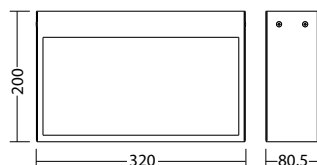

Omschrijving	Accessoires	Art. nr.
Pictogramplaat SNP 8030 PL	benodigd	101224449
Pictogramplaat SNP 8030 PLO	benodigd	101225661
Pictogramplaat SNP 8030 PLU	benodigd	101225055
Pictogramplaat SNP 8030 PO	benodigd	101225459
Pictogramplaat SNP 8030 PR	benodigd	101224550
Pictogramplaat SNP 8030 PRO	benodigd	101225762
Pictogramplaat SNP 8030 PRU	benodigd	101225156
Pictogramplaat SNP 8030 PU	benodigd	101224651
Plaat SNP 8030 opal	benodigd	101205150