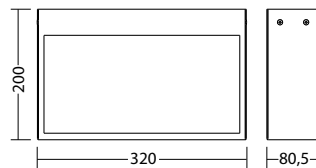

Omschrijving	Accessoires	Art. nr.
Pictogramplaat SNP 8030 PL	benodigd	101224449
Pictogramplaat SNP 8030 PLO	benodigd	101225661
Pictogramplaat SNP 8030 PLU	benodigd	101225055
Pictogramplaat SNP 8030 PO	benodigd	101225459
Pictogramplaat SNP 8030 PR	benodigd	101224550
Pictogramplaat SNP 8030 PRO	benodigd	101225762
Pictogramplaat SNP 8030 PRU	benodigd	101225156
Pictogramplaat SNP 8030 PU	benodigd	101224651
Plaat SNP 8030 opal	benodigd	101205150