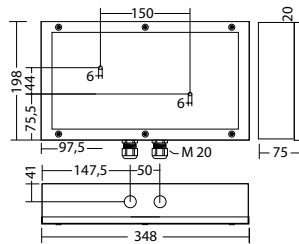

Omschrijving	Accessoires	Art. nr.
Pictogramplaat 808 / 828 PL	benodigd	101212325
Pictogramplaat 808 / 828 PL zonder Logo	benodigd	101216365
Pictogramplaat 808 / 828 PLO zonder Logo	benodigd	101216870
Pictogramplaat 808 / 828 PLU zonder Logo	benodigd	101216668
Pictogramplaat 808 / 828 PO	benodigd	101212628
Pictogramplaat 808 / 828 PO zonder Logo	benodigd	101216163
Pictogramplaat 808 / 828 PR	benodigd	101212426
Pictogramplaat 808 / 828 PR zonder Logo	benodigd	101216466
Pictogramplaat 808 / 828 PRO zonder Logo	benodigd	101216769
Pictogramplaat 808 / 828 PRU zonder Logo	benodigd	101216567
Pictogramplaat 808 / 828 PU	benodigd	101212527
Pictogramplaat 808 / 828 PU zonder Logo	benodigd	101216264
special legend panel 808	benodigd	101223742