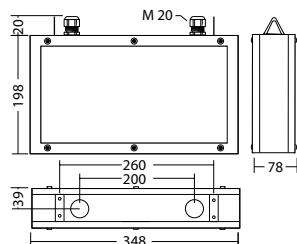

Dubbelzijdig vluchtrouteaanduiding armatuur gemaakt van stevig geborsteld RVS met een hoge IP waarde. Homogene pictogramverlichting door geoptimaliseerde LED technologie met een lichtopbrengst > 500 cd/m². Geschikt voor gebruik in o.a. voedselverwerkende omgevingen met hoge hygiënische eisen.

Technische gegevens

Herkenningsafstand:	30 m
Materiaal:	Geborsteld RVS
Lichtbron:	4 x 1W LED module
Nom. spanning AC:	230V ±10% 50/60 Hz
Nom. spanning DC:	176 - 264 V
Nom. stroom AC:	27 mA
Nom. stroom DC:	28 mA

Schijnb. vermogen:	6,3 VA
Opgen. vermogen:	6,0 W
Inschakelstroom:	6 A / 22 μs
Beschermingsklasse:	I
Rijgklem:	max. 2,5 mm² aderdikte
Temperatuurbereik:	-15...+40 °C

Artikel

SNP 828 K FLD 230V

Kleuren	RVS	HWF 7015	RAL 7015	RAL 9016	HWF 9016	HWF (speciale)
Art. Nr.	101378235	102269322	101378639	101378538	101378336	101378437

Kettingmontage   Lichtkleur: 6500 K   Bescherming: IP65

SNP 828 WA FLD 230V

Kleuren	RVS	HWF 9016	RAL 7015	RAL 9016	HWF (speciale)	RAL (speciale)
Art. Nr.	101378841	101378942	101379245	101379144	101379043	101379346

Wandopbouw armatuur   Lichtkleur: 6500 K   Bescherming: IP65