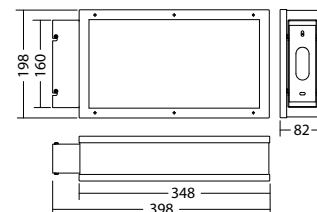

SNP 828 WA FLD 230V

Kleuren	RVS	HWF 9016	RAL 7015	RAL 9016	HWF (speciale)	RAL (speciale)
Art. Nr.	101378841	101378942	101379245	101379144	101379043	101379346

Wandopbouw armatuur   Lichtkleur: 6500 K   Bescherming: IP65