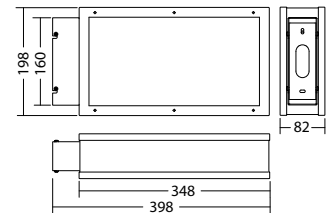

Technische gegevens

Herkenningsafstand:	30 m	Nom. stroom DC:	200 mA
Materiaal:	Geborsteld RVS	Beschermingsklasse:	III
Lichtbron:	4 x 1W LED module	Rijgklem:	max. 2,5 mm ² aderdikte
Nom. spanning DC:	24 V ±20 %	Temperatuurbereik:	-15...+40 °C

Artikel

SNP 828 K LED 24V

Kleuren	RVS	HWF 9016	RAL 7015	RAL 9016	HWF (speciale)	RAL (speciale)
Art. Nr.	101326095	101326196	100806137	100806036	100805935	100806238
Kettingmontage	Lichtkleur: 6500 K		Bescherming: IP65			

SNP 828 WA LED 24V

Kleuren	RVS	
Art. Nr.	101331553	
Wandopbouw armatuur	Lichtkleur: 6500 K	Bescherming: IP65

Omschrijving	Accessoires	Art. nr.
Blindplaat 808 / 828 grijs	benodigd	101204746
Pictogramplaat 808 / 828 PL	benodigd	101212325
Pictogramplaat 808 / 828 PL zonder Logo	benodigd	101216365
Pictogramplaat 808 / 828 PLO zonder Logo	benodigd	101216870
Pictogramplaat 808 / 828 PLU zonder Logo	benodigd	101216668
Pictogramplaat 808 / 828 PO	benodigd	101212628
Pictogramplaat 808 / 828 PO zonder Logo	benodigd	101216163
Pictogramplaat 808 / 828 PR	benodigd	101212426
Pictogramplaat 808 / 828 PR zonder Logo	benodigd	101216466
Pictogramplaat 808 / 828 PRO zonder Logo	benodigd	101216769
Pictogramplaat 808 / 828 PRU zonder Logo	benodigd	101216567
Pictogramplaat 808 / 828 PU	benodigd	101212527
Pictogramplaat 808 / 828 PU zonder Logo	benodigd	101216264
Plaat 808 / 828 opal	benodigd	100680138
special legend panel 808	benodigd	101223742