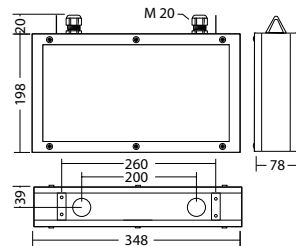

Dubbelzijdig vluchtrouteaanduiding armatuur gemaakt van stevig geborsteld RVS met een hoge IP waarde. Homogene pictogramverlichting door geoptimaliseerde LED technologie met een lichtopbrengst > 500 cd/m². Geschikt voor gebruik in o.a. voedselverwerkende omgevingen met hoge hygiënische eisen.

Technische gegevens

Herkenningsafstand:	30 m	Nom. stroom DC:	200 mA
Materiaal:	Geborsteld RVS	Beschermingsklasse:	III
Lichtbron:	4 x 1W LED module	Rijgklem:	max. 2,5 mm ² aderdikte
Nom. spanning DC:	24 V ±20 %	Temperatuurbereik:	-15...+40 °C

SNP 828 WA LED 24V

Kleuren	RVS	
Art. Nr.	101331553	
Wandopbouw armatuur	Lichtkleur: 6500 K	Bescherming: IP65

Omschrijving	Accessoires	Art. nr.
Blindplaat 808 / 828 grijs	benodigd	101204746
Pictogramplaat 808 / 828 PL	benodigd	101212325
Pictogramplaat 808 / 828 PL zonder Logo	benodigd	101216365
Pictogramplaat 808 / 828 PLO zonder Logo	benodigd	101216870
Pictogramplaat 808 / 828 PLU zonder Logo	benodigd	101216668
Pictogramplaat 808 / 828 PO	benodigd	101212628
Pictogramplaat 808 / 828 PO zonder Logo	benodigd	101216163
Pictogramplaat 808 / 828 PR	benodigd	101212426
Pictogramplaat 808 / 828 PR zonder Logo	benodigd	101216466
Pictogramplaat 808 / 828 PRO zonder Logo	benodigd	101216769
Pictogramplaat 808 / 828 PRU zonder Logo	benodigd	101216567
Pictogramplaat 808 / 828 PU	benodigd	101212527
Pictogramplaat 808 / 828 PU zonder Logo	benodigd	101216264
Plaat 808 / 828 opal	benodigd	100680138
special legend panel 808	benodigd	101223742