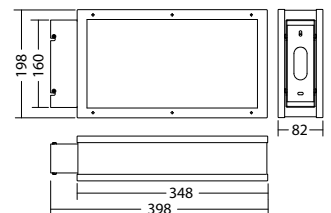

SNP 828 WA LED J/SV

Kleuren	RVS	HWF 9016	RAL 7015	RAL 9016	HWF (speciale)	RAL (speciale)
Art. Nr.	100796841	100797043	101317611	101317510	100797144	101317712
Wandopbouw armatuur	Lichtkleur: 6500 K		Bescherming: IP65