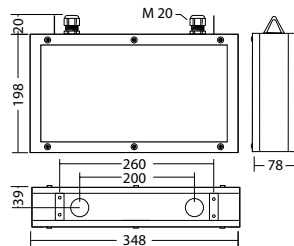

Dubbelzijdig vluchtrouteaanduiding armatuur gemaakt van stevig geborsteld RVS met een hoge IP waarde. Homogene pictogramverlichting door geoptimaliseerde LED technologie met een lichtopbrengst > 500 cd/m². Geschikt voor gebruik in o.a. voedselverwerkende omgevingen met hoge hygiënische eisen.

Technische gegevens

Herkenningafstand:	30 m	Nom. stroom DC:	32 mA
Materiaal:	Geborsteld RVS	Schijnb. vermogen:	8,3 VA
Lichtbron:	4 x 1W LED module	Inschakelstroom:	8 A / 50 μs
Nom. spanning AC:	230V $\pm$10% 50/60 Hz	Beschermingsklasse:	I
Nom. spanning DC:	176 - 264 V	Rijgklem:	max. 2,5 mm² aderdikte
Nom. stroom AC:	36 mA	Temperatuurbereik:	-15...+40 °C

Artikel

SNP 828 K LED J/SV

Kleuren	RVS	HWF 9016	RAL 7015	RAL 9016	HWF (speciale)	RAL (speciale)
Art. Nr.	101315688	101315890	101316193	101316092	101315991	101316294
Kittingmontage	Lichtkleur: 6500 K		Bescherming: IP65			

SNP 828 WA LED J/SV

Kleuren	RVS	HWF 9016	RAL 7015	RAL 9016	HWF (speciale)	RAL (speciale)
Art. Nr.	100796841	100797043	101317611	101317510	100797144	101317712
Wandopbouw armatuur	Lichtkleur: 6500 K		Bescherming: IP65