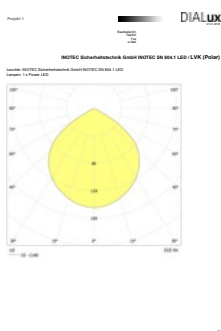

Compact en universeel LED vluchtrouteverlichting armatuur met geoptimaliseerde lichtspreading t.b.v. vluchtroutes waar een cirkelvormig lichtpatroon wenselijk is, zoals in bijv. vierkante of open ruimtes. Vlak design armatuur voor plafondmontage gemaakt van UV- en gloeidraadbestendig polycarbonaat, voorzien van diverse uitbrekbare invoeropeningen voor tal van montage mogelijkheden.

Technische gegevens

Materiaal:	Polycarbonaat
Lichtbron:	4 x 1W LED module
Lumenoutput:	310 lm
Nom. spanning AC:	230V AC $\pm$10% 50/60 Hz
Nom. stroom AC:	36 mA

Schijnb. vermogen:	8,3 VA
Inschakelstroom:	8 A / 50 μs
Beschermingsklasse:	II
Rijgklem:	max. 2,5 mm² aderdikte
Temperatuurbereik:	-15...+40 °C

Plafondmontage: Minimale verlichtingsterkte 1,0lx op de het hart van de vluchtroute, onderhoud factor 0,8

[m]	[m]	[m]
2.5	3.7	8.5
3.0	4.1	9.7
4.0	4.7	11.5
5.0	5.0	12.9
6.0	5.1	13.9
7.0	4.9	14.3
8.0	4.5	14.4
9.0	3.7	14.3
10.0	2.5	13.8

Minimale verlichtingsterkte 1,0lx op lichtoppervlak, onderhoud factor 0,8

[m]	[m]	[m]
2.5	2.7	6.4
3.0	3.1	7.3
4.0	3.6	9.0
5.0	3.7	10.6
6.0	3.7	11.8
7.0	3.6	12.4
8.0	3.4	12.8
9.0	3.1	12.6
10.0	2.6	12.4

Artikel

SN 2040.1 -41 LED NE/SV

Kleuren	Polycarbonaat
Art. Nr.	101267491

Plafondmontage

Lichtkleur: 6500 K

Bescherming: IP40