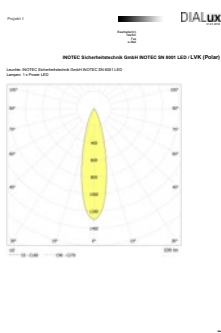

### Technische gegevens

<b>Materiaal:</b>	Polycarbonaat
<b>Lichtbron:</b>	4 x 1W LED module
<b>Lumenoutput:</b>	277 lm
<b>Nom. spanning AC:</b>	230V AC $\pm$ 10% 50/60 Hz
<b>Nom. stroom AC:</b>	36 mA

<b>Schijnb. vermogen:</b>	8,3 VA
<b>Inschakelstroom:</b>	8 A / 50 $\mu$ s
<b>Beschermingsklasse:</b>	II
<b>Rijgklem:</b>	max. 2,5 mm <sup>2</sup> aderdikte
<b>Temperatuurbereik:</b>	-15...+40 °C

Minimale verlichtingsterkte 1,0lx op lichtoppervlak, onderhoud factor 0,8

[m]	1,0lx	0,8lx
11.0	3.3	9.0
12.0	3.6	9.5
14.0	3.7	10.3
16.0	3.7	11.1
18.0	3.7	11.8
20.0	3.7	12.2
22.0	3.6	12.7
24.0	3.6	12.8
26.0	3.5	12.8
28.0	3.2	12.4
30.0	3.0	12.2
32.0	2.8	12.1