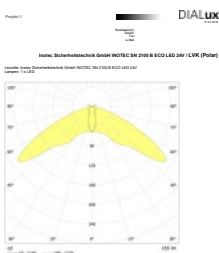

Technische gegevens

Materiaal:	Polycarbonaat	Nom. stroom DC:	90 mA
Lichtbron:	4 x 0,3W LED module	Beschermingsklasse:	III
Lumenoutput:	155 lm	Rijgklem:	max. 2,5 mm ² aderdikte
Nom. spanning DC:	24 V ±20 %	Temperatuurbereik:	-15...+40 °C