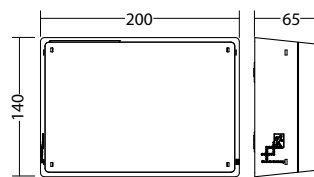

Artikel

SN 2100 B-ECO LED 24V			SN 2100 B-ECO LED 24V		
Kleuren	Polycarbonaat		Kleuren	Polycarbonaat	
Art. Nr.	101345091		Art. Nr.	101345293	
Plafondmontage	Lichtkleur: 6500 K	Bescherming: IP40	Plafondmontage	Lichtkleur: 6500 K	Bescherming: IP40