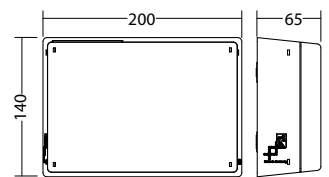

Artikel

SN 2100 B-ECO LED 24V			SN 2100 B-ECO LED 24V		
Kleuren	Polycarbonaat		Kleuren	Polycarbonaat	
Art. Nr.	101345091		Art. Nr.	101345293	
Plafondmontage	Lichtkleur: 6500 K	Bescherming: IP40	Plafondmontage	Lichtkleur: 6500 K	Bescherming: IP40