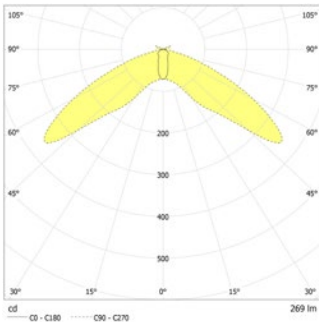

Technische gegevens

Materiaal:	Polycarbonaat
Lichtbron:	4 x 1W LED module
Lumenoutput:	269 lm
Nom. spanning DC:	24 V ±25 %
Nom. stroom DC:	210 mA

Beschermingsklasse:	III
Rijgklem:	max. 2,5 mm ² aderdikte
Temperatuurbereik:	-15...+40 °C
Slagvastheid:	IK06

Plafondmontage: Minimale verlichtingsterkte 1,0lx op de het hart van de vluchtroute, onderhoud factor 0,8

[m]	2.5	5.9	13.9
2.5	5.9	13.9	
3.0	6.4	15.5	
4.0	7.5	18.3	
5.0	8.6	20.5	
6.0	9.5	22.7	
7.0	10.1	24.6	