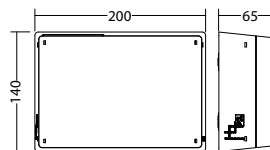

Artikel

SN 2100 B LED 24V	
Kleuren	Polycarbonat
Art. Nr.	101340041

SN 2100 B LED 24V		
Kleuren	Polycarbonat	Polycarbonat
Art. Nr.	101340142	102280638

Plafondmontage   Lichtkleur: 6500 K   Bescherming: IP40