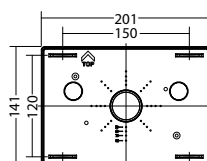

Montageadapter SN 2100 Ketting   Art. Nr. 100923042