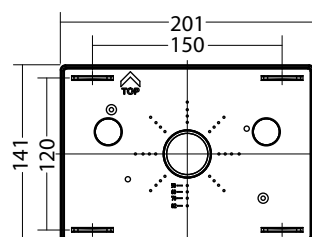

Montageadapter SN 2100 Ketting	Art. Nr. 100923042