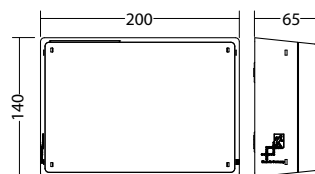

Artikel

SN 2100 B LED NE/SV		
Kleuren	Polycarbonaat	
Art. Nr.	101265774	
Plafondmontage	Lichtkleur: 6500 K	Bescherming: IP40