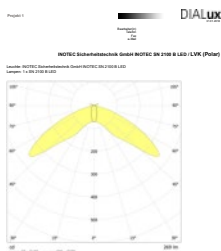

### Technische gegevens

<b>Materiaal:</b>	Polycarbonaat
<b>Lichtbron:</b>	4 x 1W LED module
<b>Lumenoutput:</b>	269 lm
<b>Nom. spanning AC:</b>	230V AC $\pm$ 10% 50/60 Hz
<b>Nom. stroom AC:</b>	36 mA

<b>Schijnb. vermogen:</b>	8,3 VA
<b>Inschakelstroom:</b>	8 A / 50 $\mu$ s
<b>Beschermingsklasse:</b>	II
<b>Rijgklem:</b>	max. 2,5 mm <sup>2</sup> aderdikte
<b>Temperatuurbereik:</b>	-15...+40 °C

Plafondmontage: Minimale verlichtingsterkte 1,0lx op de het hart van de vluchtroute, onderhoud factor 0,8

Beam diameter [m]	Beam width [mm]	Beam width [mm]
2.5	5.9	13.9
3.0	6.4	15.5
4.0	7.5	18.3
5.0	8.6	20.5
6.0	9.5	22.7
7.0	10.1	24.6