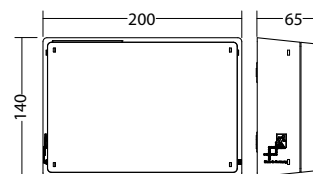

SN 2100 B LED NE/SV		
Kleuren	Polycarbonaat	
Art. Nr.	101266178	
Plafondmontage	Lichtkleur: 6500 K	Bescherming: IP65