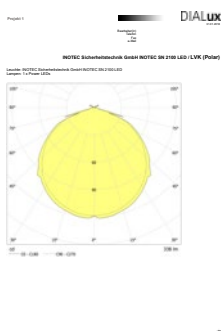

Universeel LED vluchtrouteverlichting armatuur geoptimaliseerd voor het verlichten van vluchtroutes. Armatuur voor plafondmontage gemaakt van UV- en gloeidraadbestendig polycarbonaat, voorzien van diverse uitbrekbare invoeropeningen voor tal van montage mogelijkheden.

Technische gegevens

Materiaal:	Polycarbonaat
Lichtbron:	4 x 1W LED module
Lumenoutput:	338 lm
Nom. spanning AC:	230V ±10% 50/60 Hz
Nom. spanning DC:	176 - 264 V
Nom. stroom AC:	27 mA
Nom. stroom DC:	28 mA

Schijnb. vermogen:	6,3 VA
Opgen. vermogen:	6,0 W
Inschakelstroom:	6 A / 22 μs
Beschermingsklasse:	II
Rijgklem:	max. 2,5 mm² aderdikte
Temperatuurbereik:	-15...+40 °C

Plafondmontage: Minimale verlichtingsterkte 1,0lx op de het hart van de vluchtroute, onderhoud factor 0,8

Minimale verlichtingsterkte 1,0lx op lichtoppervlak, onderhoud factor 0,8

(m)	2.5	4.0	10.0	10.3	4.0
2.5	4.0	10.0	10.3	4.0	
3.0	4.3	10.8	11.0	4.3	
4.0	4.6	12.0	12.3	4.8	
5.0	4.7	12.8	13.1	4.9	
6.0	4.6	13.2	13.7	4.9	
7.0	4.3	13.4	13.9	4.4	
8.0	3.7	13.3	13.9	3.8	
9.0	2.5	13.0	13.3	2.7	
10.0	1.7	12.1	12.9	1.9	

(m)	2.5	2.7	8.4	8.5	2.7
2.5	2.7	8.4	8.5	2.7	
3.0	2.9	9.1	9.2	2.9	
4.0	3.0	10.4	10.5	3.0	
5.0	3.0	11.5	11.6	3.0	
6.0	3.0	12.3	12.4	3.0	
7.0	3.2	12.5	12.6	3.2	
8.0	3.1	12.5	12.6	3.1	
9.0	2.8	12.2	12.1	2.8	
10.0	2.3	12.0	12.1	2.3	

Artikel

SN 2100 FLD 230V		
Kleuren	Polycarbonat	
Art. Nr.	100854435	
Plafondmontage	Lichtkleur: 6500 K	Bescherming: IP40

SN 2100 FLD 230V		
Kleuren	-	Polycarbonat
Art. Nr.	104248728	100854536
Plafondmontage	Lichtkleur: 6500 K	Bescherming: IP65

Montageadapter SN 2100 Ketting Art. Nr. 100923042

Omschrijving	Accessoires	Art. nr.
Montageadapter SN 2100 Ketting	optioneel	100923042