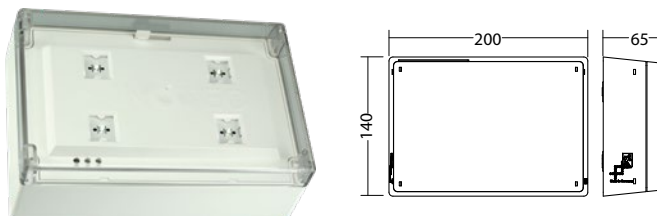

Artikel

SN 2100 FLD 230V		
Kleuren	Polycarbonat	
Art. Nr.	100854435	
Plafondmontage	Lichtkleur: 6500 K	Bescherming: IP40

SN 2100 FLD 230V		
Kleuren	-	Polycarbonat
Art. Nr.	104248728	100854536
Plafondmontage	Lichtkleur: 6500 K	Bescherming: IP65