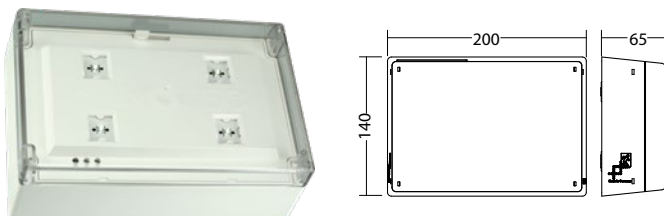

Artikel

SN 2100 FLD 230V		
Kleuren	Polycarbonat	
Art. Nr.	100854435	
Plafondmontage	Lichtkleur: 6500 K	Bescherming: IP40

SN 2100 FLD 230V		
Kleuren	-	Polycarbonat
Art. Nr.	104248728	100854536
Plafondmontage	Lichtkleur: 6500 K	Bescherming: IP65