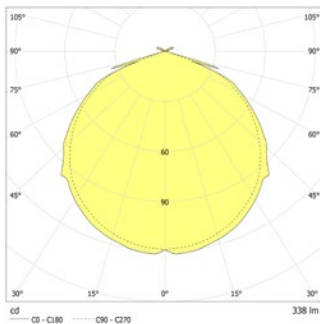

### Technische gegevens

<b>Materiaal:</b>	Polycarbonaat
<b>Lichtbron:</b>	4 x 1W LED module
<b>Lumenoutput:</b>	338 lm
<b>Nom. spanning DC:</b>	24 V ±25 %
<b>Nom. stroom DC:</b>	210 mA

<b>Beschermingsklasse:</b>	III
<b>Rijgklem:</b>	max. 2,5 mm <sup>2</sup> aderdikte
<b>Temperatuurbereik:</b>	-15...+40 °C
<b>Slagvastheid:</b>	IK06

Minimale verlichtingsterkte 1,0lx op lichtoppervlak, onderhoud factor 0,8

[m]	2.5	2.7	8.4	8.5	2.7
2.5	2.7	8.4	8.5	2.7	3.0
3.0	2.9	9.1	9.2	2.9	3.0
4.0	3.0	10.4	10.5	3.0	3.0
5.0	3.0	11.5	11.6	3.0	3.0
6.0	3.0	12.3	12.4	3.0	3.0
7.0	3.2	12.5	12.6	3.2	3.1
8.0	3.1	12.5	12.6	3.1	2.8
9.0	2.8	12.2	12.1	2.8	2.3
10.0	2.3	12.0	12.1	2.3	