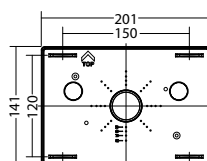

Montageadapter SN 2100 Ketting Art. Nr. 100923042