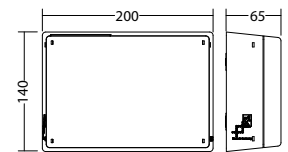

Plafondmontage Lichtkleur: 6500 K Bescherming: IP65