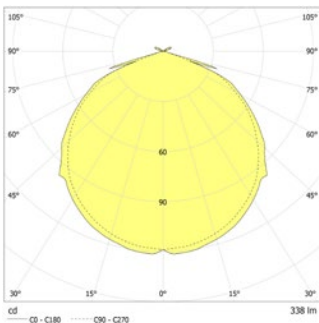

### Technische gegevens

<b>Materiaal:</b>	Polycarbonaat	<b>Schijnb. vermogen:</b>	8,3 VA
<b>Lichtbron:</b>	4 x 1W LED module	<b>Opgen. vermogen:</b>	7,4 W
<b>Lumenoutput:</b>	338 lm	<b>Inschakelstroom:</b>	8 A / 50 $\mu$ s
<b>Nom. spanning AC:</b>	230V $\pm$ 10% 50/60 Hz	<b>Beschermingsklasse:</b>	II
<b>Nom. spanning DC:</b>	176 - 264 V	<b>Rijgklem:</b>	max. 2,5 mm <sup>2</sup> aderdikte
<b>Nom. stroom AC:</b>	36 mA	<b>Temperatuurbereik:</b>	-15...+40 °C
<b>Nom. stroom DC:</b>	32 mA	<b>Slagvastheid:</b>	IK06

2.5	2.7	8.4	8.5	2.7
3.0	2.9	9.1	9.2	2.9
4.0	3.0	10.4	10.5	3.0
5.0	3.0	11.5	11.6	3.0
6.0	3.0	12.3	12.4	3.0
7.0	3.2	12.5	12.6	3.2
8.0	3.1	12.5	12.6	3.1
9.0	2.8	12.2	12.1	2.8
10.0	2.3	12.0	12.1	2.3