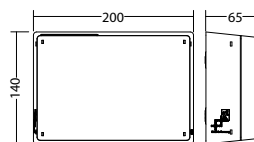

Artikel

SN 2100 LED J/SV

Kleuren	Polycarbonat
Art. Nr.	101264360

Plafondmontage Lichtkleur: 6500 K Bescherming: IP40