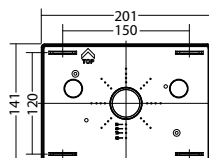

Montageadapter SN 2100 Ketting

Art. Nr. 100923042

Omschrijving

Omschrijving	Accessoires	Art. nr.
J-ET 9/24 SVmax.24VDC,320mAconst		101420267
LED replacement kit SN 2100		101942754
Montageadapter SN 2100 Ketting	optioneel	100923042
clear cover SN 2100 LED		100612541