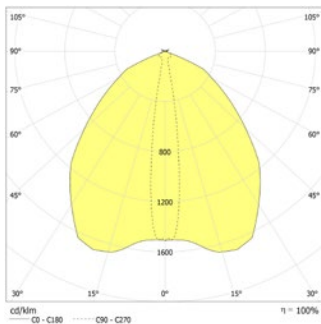

### Technische gegevens

<b>Materiaal:</b>	Polycarbonaat	<b>Beschermingsklasse:</b>	III
<b>Lichtbron:</b>	4 x 1W LED module	<b>Rijgklem:</b>	max. 2,5 mm <sup>2</sup> aderdikte
<b>Lumenoutput:</b>	329 lm	<b>Temperatuurbereik:</b>	-15...+40 °C
<b>Nom. spanning DC:</b>	24 V ±25 %	<b>Slagvastheid:</b>	IK06
<b>Nom. stroom DC:</b>	210 mA		

Plafondmontage: Minimale verlichtingsterkte 1,0lx op de het hart van de vluchtroute, onderhoud factor 0,8

Height [m]	Beam diameter [m]	Beam diameter [m]	Maximum escape route width for area illumination with 1.25lx
8.0	7.1	18.0	
9.0	7.6	20.5	
10.0	8.0	21.6	
11.0	8.2	22.5	
12.0	7.0	21.1	
13.0	7.1	22.2	
14.0	7.1	22.6	
15.0	7.0	23.3	
16.0	7.4	24.6	
17.0	6.8	24.7	
18.0	6.4	24.6	