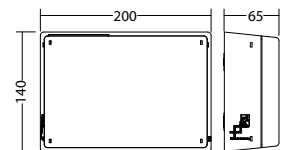

Plafondmontage   Lichtkleur: 6500 K   Bescherming: IP65