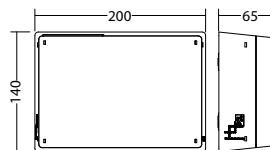

Artikel

SN 2100 TB LED 24V	
Kleuren	Polycarbonat
Art. Nr.	101344687

SN 2100 TB LED 24V	
Kleuren	Polycarbonat
Art. Nr.	101344586

Plafondmontage   Lichtkleur: 6500 K   Bescherming: IP40