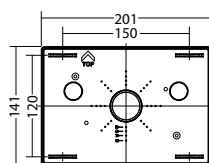

Montageadapter SN 2100 Ketting   Art. Nr. 100923042