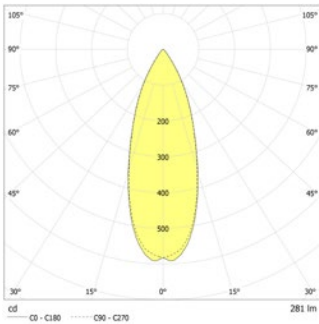

### Technische gegevens

<b>Materiaal:</b>	Polycarbonaat
<b>Lichtbron:</b>	4 x 1W LED module
<b>Lumenoutput:</b>	281 lm
<b>Nom. spanning DC:</b>	24 V ±25 %
<b>Nom. stroom DC:</b>	210 mA

<b>Beschermingsklasse:</b>	III
<b>Rijgklem:</b>	max. 2,5 mm <sup>2</sup> aderdikte
<b>Temperatuurbereik:</b>	-15...+40 °C
<b>Slagvastheid:</b>	IK06

Minimale verlichtingsterkte 1,0lx op lichtoppervlak, onderhoud factor 0,8

[m]	10.0	11.0	12.0	13.0	14.0	15.0	16.0	17.0	18.0	19.0	20.0
3.5	3.5	3.5	3.5	3.5	3.5	3.5	3.5	3.5	3.5	3.5	3.5
9.5	9.5	10.1	10.5	11.1	11.5	11.8	11.8	12.0	12.0	11.8	11.3
9.5	9.5	10.1	10.5	11.1	11.5	11.8	11.8	12.0	12.0	11.8	11.3
3.6	3.6	3.5	3.5	3.5	3.4	3.2	3.2	3.1	3.0	2.9	2.7
3.6	3.6	3.5	3.5	3.5	3.4	3.2	3.2	3.1	3.0	2.9	2.7
3.6	3.6	3.5	3.5	3.5	3.4	3.2	3.2	3.1	3.0	2.9	2.7
3.6	3.6	3.5	3.5	3.5	3.4	3.2	3.2	3.1	3.0	2.9	2.7
3.6	3.6	3.5	3.5	3.5	3.4	3.2	3.2	3.1	3.0	2.9	2.7
3.6	3.6	3.5	3.5	3.5	3.4	3.2	3.2	3.1	3.0	2.9	2.7
3.6	3.6	3.5	3.5	3.5	3.4	3.2	3.2	3.1	3.0	2.9	2.7
3.6	3.6	3.5	3.5	3.5	3.4	3.2	3.2	3.1	3.0	2.9	2.7