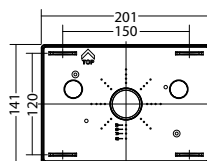

Montageadapter SN 2100 Ketting Art. Nr. 100923042