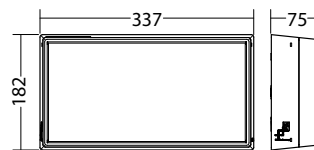

Artikel

SN 2130 LED 24V			SN 2130 LED 24V		
Kleuren	Polycarbonat		Kleuren	Polycarbonat	
Art. Nr.	101353377		Art. Nr.	101353478	
Plafondmontage	Lichtkleur: 6500 K	Bescherming: IP40	Plafondmontage	Lichtkleur: 6500 K	Bescherming: IP65