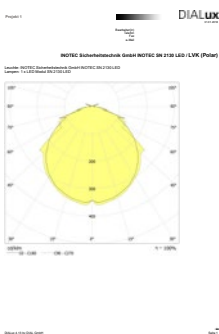

### Technische gegevens

<b>Materiaal:</b>	Polycarbonaat	<b>Nom. stroom DC:</b>	200 mA
<b>Lichtbron:</b>	4 x 1W LED module	<b>Beschermingsklasse:</b>	III
<b>Lumenoutput:</b>	347 lm	<b>Rijgklem:</b>	max. 2,5 mm <sup>2</sup> aderdikte
<b>Nom. spanning DC:</b>	24 V ±20 %	<b>Temperatuurbereik:</b>	-15...+40 °C