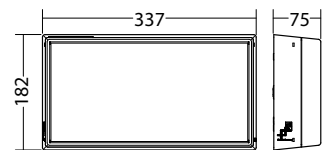

Artikel

SN 2130 LED 24V			SN 2130 LED 24V		
Kleuren	Polycarbonat		Kleuren	Polycarbonat	
Art. Nr.	101353377		Art. Nr.	101353478	
Plafondmontage	Lichtkleur: 6500 K	Bescherming: IP40	Plafondmontage	Lichtkleur: 6500 K	Bescherming: IP65