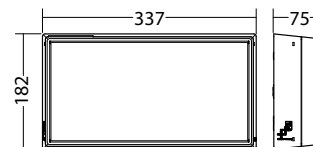

SN 2130 LED J/SV		
Kleuren	Polycarbonat	
Art. Nr.	101271333	
Plafondmontage	Lichtkleur: 6500 K	Bescherming: IP65