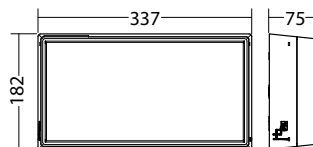

Artikel

SN 2130 LED J/SV		
Kleuren	Polycarbonat	
Art. Nr.	101271030	
Plafondmontage	Lichtkleur: 6500 K	Bescherming: IP40