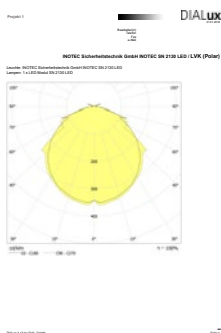

Technische gegevens

Materiaal:	Polycarbonaat	Nom. stroom DC:	32 mA
Lichtbron:	4 x 1W LED module	Schijnb. vermogen:	8,3 VA
Lumenoutput:	347 lm	Inschakelstroom:	8 A / 50 μ s
Nom. spanning AC:	230V \pm 10% 50/60 Hz	Beschermingsklasse:	II
Nom. spanning DC:	176 - 264 V	Rijgklem:	max. 2,5 mm ² aderdikte
Nom. stroom AC:	36 mA	Temperatuurbereik:	-15...+40 °C