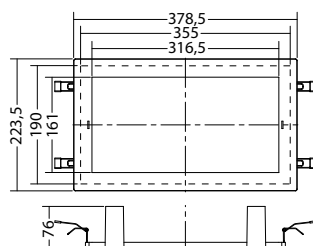

Plafondinbouwframe 2130	Art. Nr. 101428856