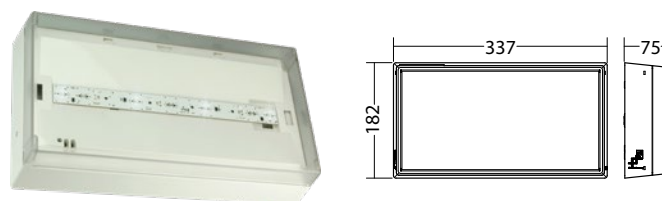

Plafondinbouwframe 2130	Art. Nr. 101428856