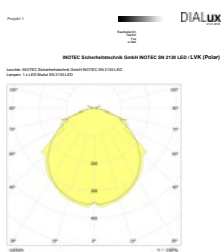

Technische gegevens

Materiaal:	Polycarbonaat	Schijnb. vermogen:	8,3 VA
Lichtbron:	4 x 1W LED module	Inschakelstroom:	8 A / 50 μ s
Lumenoutput:	347 lm	Beschermingsklasse:	II
Nom. spanning AC:	230V AC \pm 10% 50/60 Hz	Rijgklem:	max. 2,5 mm ² aderdikte
Nom. stroom AC:	36 mA	Temperatuurbereik:	-15...+40 °C