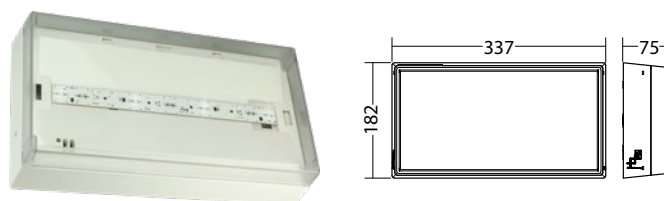

Artikel

SN 2130 LED NE/SV		
Kleuren	Polycarbonat	
Art. Nr.	101271131	
Plafondmontage	Lichtkleur: 6500 K	Bescherming: IP40

SN 2130 LED NE/SV		
Kleuren	Polycarbonat	
Art. Nr.	101271434	
Plafondmontage	Lichtkleur: 6500 K	Bescherming: IP65