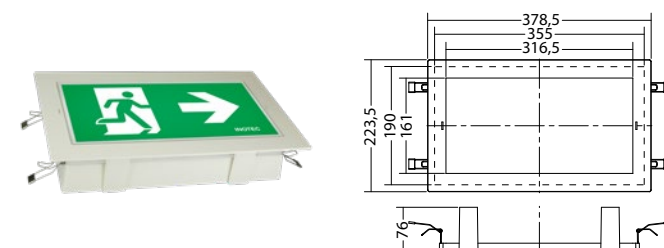

Omschrijving	Accessoires	Art. nr.
Plafondinbouwframe 2130	optioneel	101428856