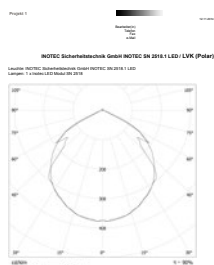

Technische gegevens

Materiaal:	Polycarbonaat	Nom. stroom DC:	32 mA
Lichtbron:	4 x 1W LED module	Schijnb. vermogen:	8,3 VA
Lumenoutput:	368 lm	Inschakelstroom:	8 A / 50 μ s
Nom. spanning AC:	230V \pm 10% 50/60 Hz	Beschermingsklasse:	II
Nom. spanning DC:	176 - 264 V	Rijgklem:	max. 2,5 mm ² aderdikte
Nom. stroom AC:	36 mA	Temperatuurbereik:	-15...+40 °C