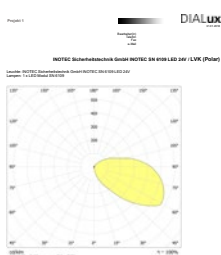

### Technische gegevens

<b>Materiaal:</b>	RVS
<b>Lichtbron:</b>	2 x 1W LED module
<b>Lumenoutput:</b>	14 lm
<b>Nom. spanning DC:</b>	24 V $\pm$ 20 %

<b>Nom. stroom DC:</b>	115 mA
<b>Beschermingsklasse:</b>	III
<b>Rijgklem:</b>	max. 1,5mm <sup>2</sup> aderdikte
<b>Temperatuurbereik:</b>	-15...+40 °C