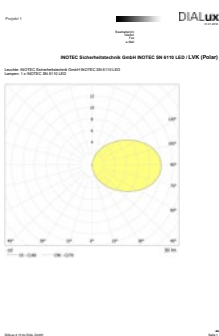

Technische gegevens

Materiaal:	Gepoedercoat staalplaat	Nom. stroom DC:	115 mA
Lichtbron:	2 x 1W LED module	Beschermingsklasse:	III
Lumenoutput:	30 lm	Rijgklem:	max. 2,5 mm² aderdikte
Nom. spanning DC:	24 V ±20 %	Temperatuurbereik:	-15...+40 °C