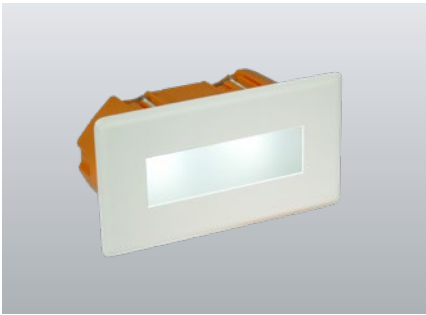

Rechthoekig LED vluchtrouteverlichting armatuur voor het verlichten van traptreden of vluchtroutes. Uitgevoerd met gepoedercoate metalen afdekplaat. Armatuur voor wand- en traptreden-inbouwmontage in o.a. beton, holle wand of gipswand. Leverbaar in elk gewenste RAL kleur.

### Technische gegevens

<b>Materiaal:</b>	Gepoedercoat staalplaat	<b>Nom. stroom DC:</b>	115 mA
<b>Lichtbron:</b>	2 x 1W LED module	<b>Beschermingsklasse:</b>	III
<b>Lumenoutput:</b>	11 lm	<b>Rijgklem:</b>	max. 2,5 mm <sup>2</sup> aderdikte
<b>Nom. spanning DC:</b>	24 V ±20 %	<b>Temperatuurbereik:</b>	-15...+40 °C

#### SN 6110 G LED 24V rechthoekige, lichtuitgang: grid

Kleuren	RAL 9006	RAL 9016	RAL (speciale)
Art. Nr.	101333876	101333775	101333977
Wand- of traptreden inbouwmontage	Lichtkleur: 6500 K		Bescherming: IP20