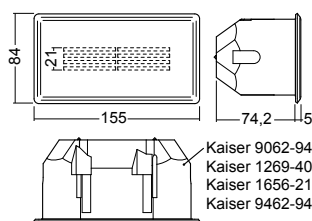

Artikel

SN 6110 G LED 24V rechthoekige, lichtuitgang: grid

Kleuren	RAL 9006	RAL 9016	RAL (speciale)
Art. Nr.	101333876	101333775	101333977
Wand- of traptreden inbouwmontage	Lichtkleur: 6500 K		Bescherming: IP20