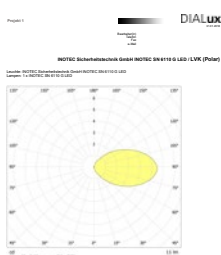

### Technische gegevens

<b>Materiaal:</b>	Gepoedercoat staalplaat	<b>Nom. stroom DC:</b>	115 mA
<b>Lichtbron:</b>	2 x 1W LED module	<b>Beschermingsklasse:</b>	III
<b>Lumenoutput:</b>	11 lm	<b>Rijgklem:</b>	max. 2,5 mm <sup>2</sup> aderdikte
<b>Nom. spanning DC:</b>	24 V ±20 %	<b>Temperatuurbereik:</b>	-15...+40 °C