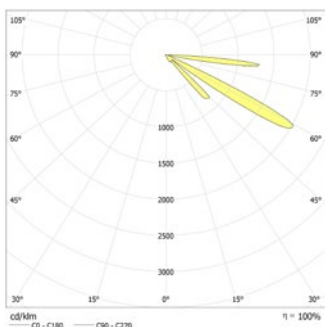

Artikel

SN 6114.1 FLD 230V		
Kleuren	RAL 9005	RAL (speciale)
Art. Nr.	104435048	104435149

Wand- of traptreden inbouwmontage Lichtkleur: 3000 K Bescherming: IP54