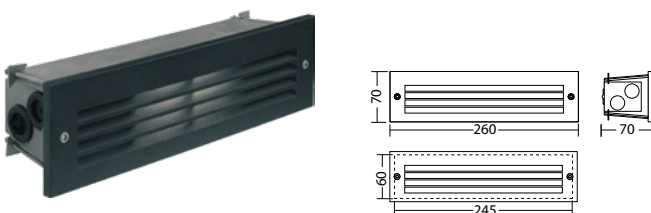

Robuust LED vluchtrouteverlichting armatuur voor het verlichten van traptreden of vluchtroutes. Armatuur voor wand- en traptreden inbouwmontage gemaakt van hoogwaardig gegoten aluminium met een hoge beschermingsklasse.

Technische gegevens

Materiaal:	Gegoten aluminium
Lichtbron:	18 x 0,15W LED module
Lumenoutput:	60 lm
Nom. spanning AC:	230V ±10% 50/60 Hz
Nom. spanning DC:	176 - 264 V
Nom. stroom AC:	34 mA
Nom. stroom DC:	22 mA

Schijnb. vermogen:	7,8 VA
Opgen. vermogen:	5,0 W
Inschakelstroom:	6 A / 34 μs
Beschermingsklasse:	I
Rijgklem:	max. 2,5 mm ² aderdikte
Temperatuurbereik:	-15...+40 °C

Artikel

SN 6114.1 FLD 230V		
Kleuren	RAL 9005	RAL (speciale)
Art. Nr.	104435048	104435149

Wand- of traptreden inbouwmontage Lichtkleur: 3000 K Bescherming: IP54

SN 6114.1 FLD 230V		
Kleuren	RAL 9005	RAL (speciale)
Art. Nr.	104436260	104436361

Wand- of traptreden inbouwmontage Lichtkleur: 4000 K Bescherming: IP54