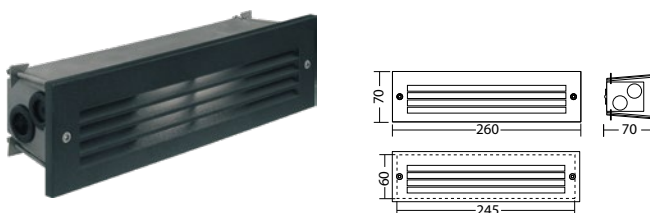

Robuust LED vluchtrouteverlichting armatuur voor het verlichten van traptreden of vluchtroutes. Armatuur voor wand- en traptreden inbouwmontage gemaakt van hoogwaardig gegoten aluminium met een hoge beschermingsklasse.

Technische gegevens

Materiaal:	Gegoten aluminium
Lichtbron:	18 x 0,15W LED module
Lumenoutput:	60 lm
Nom. spanning AC:	230V ±10% 50/60 Hz
Nom. spanning DC:	176 - 264 V
Nom. stroom AC:	34 mA
Nom. stroom DC:	22 mA

Schijnb. vermogen:	7,8 VA
Opgen. vermogen:	5,0 W
Inschakelstroom:	6 A / 34 μs
Beschermingsklasse:	I
Rijgklem:	max. 2,5 mm ² aderdikte
Temperatuurbereik:	-15...+40 °C

Artikel

SN 6114.1 FLD 230V		
Kleuren	RAL 9005	RAL (speciale)
Art. Nr.	104435048	104435149

Wand- of traptreden inbouwmontage Lichtkleur: 3000 K Bescherming: IP54

SN 6114.1 FLD 230V		
Kleuren	RAL 9005	RAL (speciale)
Art. Nr.	104436260	104436361

Wand- of traptreden inbouwmontage Lichtkleur: 4000 K Bescherming: IP54