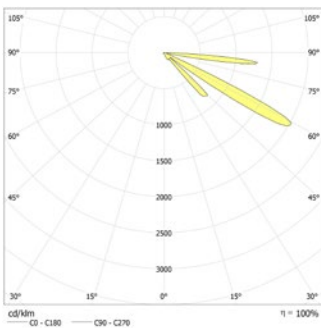

Technische gegevens

Materiaal:	Gegoten aluminium	Nom. stroom DC:	175 mA
Lichtbron:	18 x 0,15W LED module	Beschermingsklasse:	III
Lumenoutput:	60 lm	Rijgklem:	max. 2,5 mm ² aderdikte
Nom. spanning DC:	24 V ±25 %	Temperatuurbereik:	-15...+40 °C