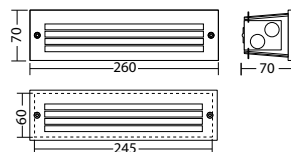

Robuust LED vluchtrouteverlichting armatuur voor het verlichten van traptreden of vluchtroutes. Armatuur voor wand- en traptreden inbouwmontage gemaakt van hoogwaardig gegoten aluminium met een hoge beschermingsklasse.

Technische gegevens

Materiaal:	Gegoten aluminium	Nom. stroom DC:	175 mA
Lichtbron:	18 x 0,15W LED module	Beschermingsklasse:	III
Lumenoutput:	60 lm	Rijgklem:	max. 2,5 mm² aderdikte
Nom. spanning DC:	24 V ±25 %	Temperatuurbereik:	-15...+40 °C

Artikel

SN 6114.1 LED 24V

Kleuren	RAL 9005	RAL (speciale)
Art. Nr.	104434644	104434745

Wand- of traptreden inbouwmontage Lichtkleur: 3000 K Bescherming: IP54

SN 6114.1 LED 24V

Kleuren	RAL 9005	RAL (speciale)
Art. Nr.	104435856	104435957

Wand- of traptreden inbouwmontage Lichtkleur: 4000 K Bescherming: IP54

Omschrijving	Accessoires	Art. nr.
LM 176x20 18/3K KL	Ersatzteil	104412113
LM 176x20 18/4K KL	Ersatzteil	104412012