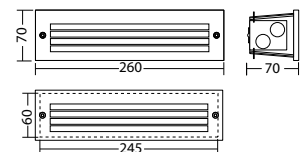

Technische gegevens

Materiaal:	Gegoten aluminium	Nom. stroom DC:	175 mA
Lichtbron:	18 x 0,15W LED module	Beschermingsklasse:	III
Lumenoutput:	60 lm	Rijgklem:	max. 2,5 mm ² aderdikte
Nom. spanning DC:	24 V ±25 %	Temperatuurbereik:	-15...+40 °C

Artikel

SN 6114.1 LED 24V

Kleuren	RAL 9005	RAL (speciale)
Art. Nr.	104434644	104434745

Wand- of traptreden inbouwmontage Lichtkleur: 3000 K Bescherming: IP54

SN 6114.1 LED 24V

Kleuren	RAL 9005	RAL (speciale)
Art. Nr.	104435856	104435957

Wand- of traptreden inbouwmontage Lichtkleur: 4000 K Bescherming: IP54

Omschrijving	Accessoires	Art. nr.
LM 176x20 18/3K KL	Ersatzteil	104412113
LM 176x20 18/4K KL	Ersatzteil	104412012