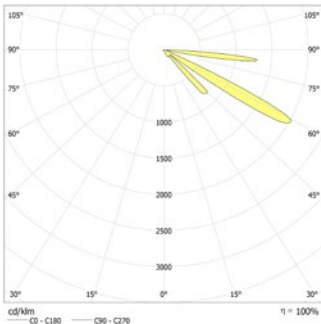

Artikel

SN 6114.1 LED J/SV		
Kleuren	RAL 9005	RAL (speciale)
Art. Nr.	104434240	104421914

Wand- of traptreden inbouwmontage   Lichtkleur: 3000 K   Bescherming: IP54