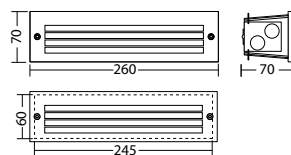

230V

SN 6114.1 G Wand-, vloer- en traptreden armatuur

J/SV

Voor aansluiting op JOKER Centrale Batterij Systemen

Robuust LED vluchtrouteverlichting armatuur voor het verlichten van traptreden of vluchtroutes. Armatuur voor wand- en traptreden inbouwmontage gemaakt van hoogwaardig gegoten aluminium met een hoge beschermingsklasse.

Technische gegevens

Materiaal:	Gegoten aluminium
Lichtbron:	18 x 0,15W LED module
Lumenoutput:	60 lm
Nom. spanning AC:	230V ±10% 50/60 Hz
Nom. spanning DC:	176 - 264 V
Nom. stroom AC:	27 mA
Nom. stroom DC:	22 mA

Schijnb. vermogen:	6,2 VA
Opgen. vermogen:	5,2 W
Inschakelstroom:	8 A / 50 µs
Beschermingsklasse:	I
Rijgklem:	max. 2,5 mm² aderdikte
Temperatuurbereik:	-15...+40 °C

Artikel

SN 6114.1 LED J/SV		
Kleuren	RAL 9005	RAL (speciale)
Art. Nr.	104434240	104421914

Wand- of traptreden inbouwmontage   Lichtkleur: 3000 K   Bescherming: IP54

SN 6114.1 LED J/SV		
Kleuren	RAL 9005	RAL (speciale)
Art. Nr.	104435452	104435553

Wand- of traptreden inbouwmontage   Lichtkleur: 4000 K   Bescherming: IP54

Omschrijving	Accessoires	Art. nr.
LM 176x20 18/3K KL	Ersatzteil	104412113
LM 176x20 18/4K KL	Ersatzteil	104412012