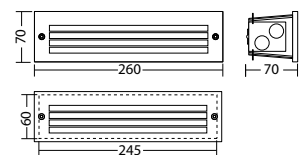

**Artikel**

SN 6114.1 LED J/SV		
Kleuren	RAL 9005	RAL (speciale)
Art. Nr.	104434240	104421914

Wand- of traptreden inbouwmontage    Lichtkleur: 3000 K    Bescherming: IP54

SN 6114.1 LED J/SV		
Kleuren	RAL 9005	RAL (speciale)
Art. Nr.	104435452	104435553

Wand- of traptreden inbouwmontage    Lichtkleur: 4000 K    Bescherming: IP54

Omschrijving	Accessoires	Art. nr.
LM 176x20 18/3K KL	Ersatzteil	104412113
LM 176x20 18/4K KL	Ersatzteil	104412012