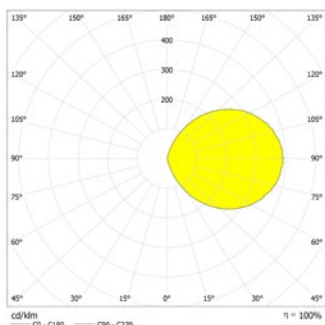

Artikel

SN 6114.1 FLD 230V		
Kleuren	RAL 9005	RAL (speciale)
Art. Nr.	104435250	104435351

Wand- of traptreden inbouwmontage   Lichtkleur: 3000 K   Bescherming: IP54