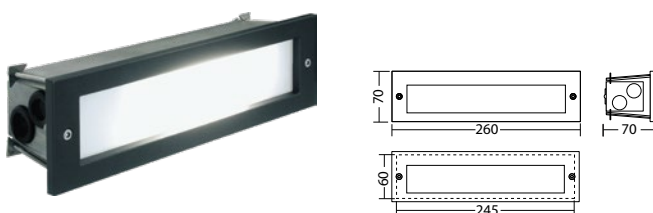

230V

SN 6114.1 O Wand-, vloer- en traptreden armatuur

Voor aansluiting op Fusion Centrale Batterij Systemen (NEA-Fusion)

Robuust LED vluchtrouteverlichting armatuur voor het verlichten van traptreden of vluchtroutes. Armatuur voor wand- en traptreden inbouwmontage gemaakt van hoogwaardig gegoten aluminium met een hoge beschermingsklasse.

Technische gegevens

Materiaal:	Gegoten aluminium
Lichtbron:	18 x 0,15W LED module
Lumenoutput:	169 lm
Nom. spanning AC:	230V ±10% 50/60 Hz
Nom. spanning DC:	176 - 264 V
Nom. stroom AC:	34 mA
Nom. stroom DC:	22 mA

Schijnb. vermogen:	7,8 VA
Opgen. vermogen:	5,0 W
Inschakelstroom:	6 A / 34 µs
Beschermingsklasse:	I
Rijgklem:	max. 2,5 mm² aderdikte
Temperatuurbereik:	-15...+40 °C

Artikel

SN 6114.1 FLD 230V		
Kleuren	RAL 9005	RAL (speciale)
Art. Nr.	104435250	104435351

Wand- of traptreden inbouwmontage   Lichtkleur: 3000 K   Bescherming: IP54

SN 6114.1 FLD 230V		
Kleuren	RAL 9005	RAL (speciale)
Art. Nr.	104436462	104436563

Wand- of traptreden inbouwmontage   Lichtkleur: 4000 K   Bescherming: IP54

Omschrijving	Accessoires	Art. nr.
LM 176x20 18/3K KL	Ersatzteil	104412113
LM 176x20 18/4K KL	Ersatzteil	104412012