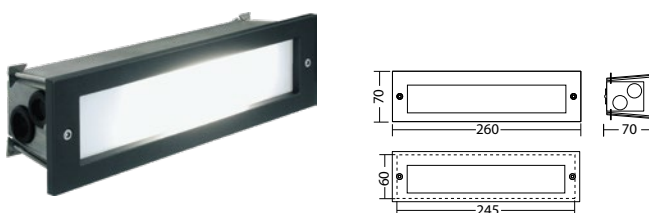

SN 6114.1 FLD 230V		
Kleuren	RAL 9005	RAL (speciale)
Art. Nr.	104436462	104436563

Wand- of traptreden inbouwmontage   Lichtkleur: 4000 K   Bescherming: IP54