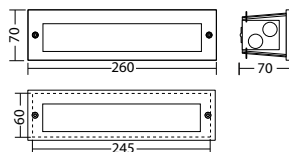

Robuust LED vluchtrouteverlichting armatuur voor het verlichten van traptreden of vluchtroutes. Armatuur voor wand- en traptreden inbouwmontage gemaakt van hoogwaardig gegoten aluminium met een hoge beschermingsklasse.

Technische gegevens

Materiaal:	Gegoten aluminium	Nom. stroom DC:	175 mA
Lichtbron:	18 x 0,15W LED module	Beschermingsklasse:	III
Lumenoutput:	169 lm	Rijgklem:	max. 2,5 mm² aderdikte
Nom. spanning DC:	24 V ±25 %	Temperatuurbereik:	-15...+40 °C

Artikel

SN 6114.1 LED 24V

Kleuren	RAL 9005	RAL (speciale)
Art. Nr.	104434846	104434947

Wand- of traptreden inbouwmontage Lichtkleur: 3000 K Bescherming: IP54

SN 6114.1 LED 24V

Kleuren	RAL 9005	RAL (speciale)
Art. Nr.	104436058	104436159

Wand- of traptreden inbouwmontage Lichtkleur: 4000 K Bescherming: IP54

Omschrijving	Accessoires	Art. nr.
LM 176x20 18/3K KL	Ersatzteil	104412113
LM 176x20 18/4K KL	Ersatzteil	104412012