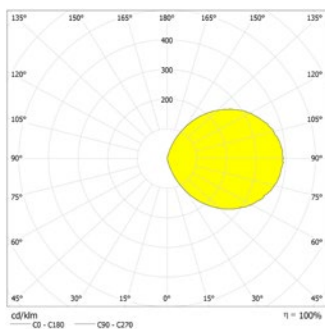

### Technische gegevens

<b>Materiaal:</b>	Gegoten aluminium	<b>Nom. stroom DC:</b>	175 mA
<b>Lichtbron:</b>	18 x 0,15W LED module	<b>Beschermingsklasse:</b>	III
<b>Lumenoutput:</b>	169 lm	<b>Rijgklem:</b>	max. 2,5 mm <sup>2</sup> aderdikte
<b>Nom. spanning DC:</b>	24 V ±25 %	<b>Temperatuurbereik:</b>	-15...+40 °C