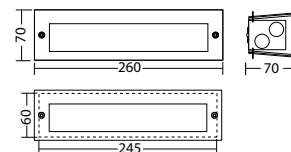

SN 6114.1 LED 24V

Kleuren	RAL 9005	RAL (speciale)
Art. Nr.	104436058	104436159

Wand- of traptreden inbouwmontage Lichtkleur: 4000 K Bescherming: IP54