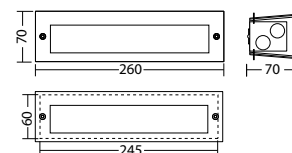

**Artikel****SN 6114.1 LED J/SV**

Kleuren	RAL 9005	RAL (speciale)
Art. Nr.	104434442	104434543

Wand- of traptreden inbouwmontage    Lichtkleur: 3000 K    Bescherming: IP54

**SN 6114.1 LED J/SV**

Kleuren	RAL 9005	RAL (speciale)
Art. Nr.	104435654	104435755

Wand- of traptreden inbouwmontage    Lichtkleur: 4000 K    Bescherming: IP54

Omschrijving	Accessoires	Art. nr.
LM 176x20 18/3K KL	Ersatzteil	104412113
LM 176x20 18/4K KL	Ersatzteil	104412012