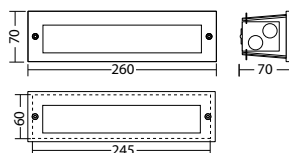

230V

SN 6114.1 O Wand-, vloer- en traptreden armatuur

J/SV

Voor aansluiting op JOKER Centrale Batterij Systemen

Robuust LED vluchtrouteverlichting armatuur voor het verlichten van traptreden of vluchtroutes. Armatuur voor wand- en traptreden inbouwmontage gemaakt van hoogwaardig gegoten aluminium met een hoge beschermingsklasse.

Technische gegevens

Materiaal:	Gegoten aluminium
Lichtbron:	18 x 0,15W LED module
Lumenoutput:	169 lm
Nom. spanning AC:	230V ±10% 50/60 Hz
Nom. spanning DC:	176 - 264 V
Nom. stroom AC:	27 mA
Nom. stroom DC:	22 mA

Schijnb. vermogen:	6,2 VA
Opgen. vermogen:	5,2 W
Inschakelstroom:	8 A / 50 µs
Beschermingsklasse:	I
Rijgklem:	max. 2,5 mm² aderdikte
Temperatuurbereik:	-15...+40 °C

Artikel

SN 6114.1 LED J/SV

Kleuren	RAL 9005	RAL (speciale)
Art. Nr.	104434442	104434543

Wand- of traptreden inbouwmontage   Lichtkleur: 3000 K   Bescherming: IP54

SN 6114.1 LED J/SV

Kleuren	RAL 9005	RAL (speciale)
Art. Nr.	104435654	104435755

Wand- of traptreden inbouwmontage   Lichtkleur: 4000 K   Bescherming: IP54

Omschrijving	Accessoires	Art. nr.
LM 176x20 18/3K KL	Ersatzteil	104412113
LM 176x20 18/4K KL	Ersatzteil	104412012