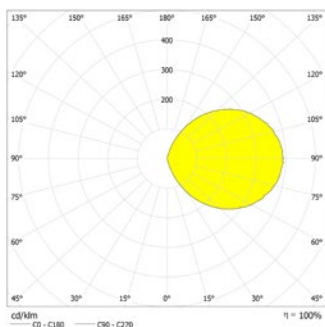

Artikel

SN 6114.1 LED J/SV

Kleuren	RAL 9005	RAL (speciale)
Art. Nr.	104434442	104434543

Wand- of traptreden inbouwmontage   Lichtkleur: 3000 K   Bescherming: IP54