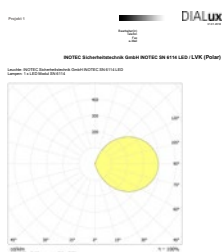

Artikel

SN 6114 O FLD 230V		
Kleuren	RAL 9005	RAL (speciale)
Art. Nr.	101373181	101373282
Wand- of traptreden inbouwmontage	Lichtkleur: 6500 K	Bescherming: IP54

recessed box for concrete wallinstall. Art. Nr. 101070966