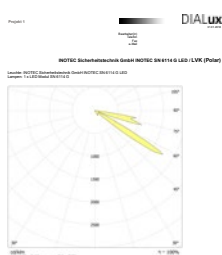

Technische gegevens

Materiaal:	Gegoten aluminium
Lichtbron:	3 x 1W LED module
Lumenoutput:	25 lm
Nom. spanning AC:	230V ±10% 50/60 Hz
Nom. spanning DC:	176 - 264 V
Nom. stroom AC:	23 mA
Nom. stroom DC:	22 mA

Schijnb. vermogen:	5,2 VA
Opgen. vermogen:	4,9 W
Inschakelstroom:	6 A / 22 μs
Beschermingsklasse:	I
Rijgklem:	max. 2,5 mm ² aderdikte
Temperatuurbereik:	-15...+40 °C

Artikel

SN 6114 G FLD 230V Raster

Kleuren	RAL 9005	RAL (speciale)
Art. Nr.	101373383	101373484