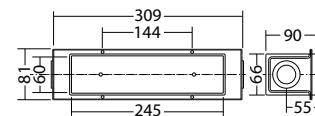

Omschrijving	Accessoires	Art. nr.
	optioneel	101070966