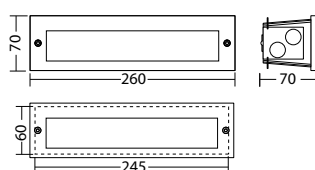

Omschrijving	Accessoires	Art. nr.
	optioneel	101070966