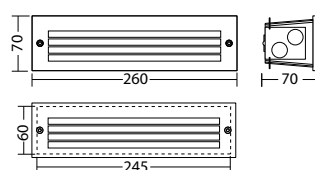

Artikel

SN 6114 G FLD 230V Raster

Kleuren	RAL 9005	RAL (speciale)
Art. Nr.	101373383	101373484

Wand- of traptreden inbouwmontage   Lichtkleur: 6500 K   Bescherming: IP54