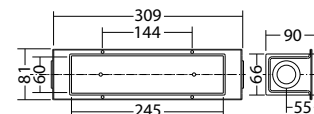

recessed box for concrete wallinstall.

Art. Nr. 101070966

Omschrijving	Accessoires	Art. nr.
	optioneel	101070966