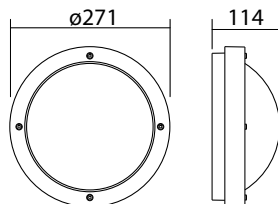

Artikel

SN 6200 FLD 230V		
Kleuren	RAL 7024	RAL 9003
Art. Nr.	101990648	101990547

Wand- of plafondmontage   Lichtkleur: 3000 K   Bescherming: IP65