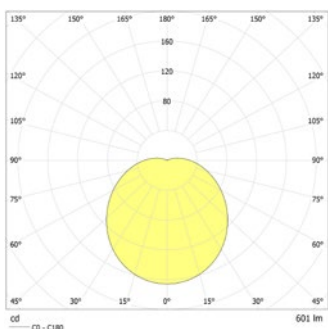

230V **SN 6200 RD** Wand-, vloer- en traptreden armatuur

Voor aansluiting op Fusion Centrale Batterij Systemen (NEA-Fusion)

LED veiligheidslicht voor buiten. Robuuste behuizing van gegoten aluminium met weerbestendige poedercoating, IP-waarde 65 en slagvastheid IK10.

Technische gegevens

Materiaal:	Gegoten aluminium
Lichtbron:	18 x 0,3W LED module
Lumenoutput:	601 lm
Nom. spanning AC:	230V ±10% 50/60 Hz
Nom. spanning DC:	176 - 264 V
Nom. stroom AC:	35 mA
Nom. stroom DC:	36 mA

Schijnb. vermogen:	8,0 VA
Opgen. vermogen:	7,6 W
Inschakelstroom:	6 A / 22 μs
Beschermingsklasse:	I
Rijgklem:	max. 2,5 mm² aderdikte
Temperatuurbereik:	-15...+40 °C
Slagvastheid:	IK10

Plafdmontage: Minimale verlichtingsterkte 1,0lx op de het hart van de vluchtroute, onderhoud factor 0,8

[m]	4.8	12.0
2.5	4.8	12.0
3.0	5.1	12.8
4.0	5.4	14.1
5.0	5.6	15.0
6.0	5.7	15.6
7.0	5.5	16.0
8.0	5.2	16.1
9.0	4.7	16.0
10.0	3.8	15.6

Wandmontage: Minimale verlichtingsterkte 1,0lx op de het hart van de vluchtroute, onderhoud factor 0,8

[m]	Abstand zur Fluchwegmitte			
	1.0m	2.0m	1.0m	2.0m
2.0	3.8	9.7	10.2	4.0
3.0	3.8	10.2	10.7	4.0
4.0	3.4	10.0	10.9	3.8
5.0	2.6	9.3	10.8	3.2

Artikel

SN 6200 FLD 230V		
Kleuren	RAL 7024	RAL 9003
Art. Nr.	101990648	101990547

Wand- of plafondmontage   Lichtkleur: 3000 K   Bescherming: IP65

SN 6200 FLD 230V		
Kleuren	RAL 7024	RAL 9003
Art. Nr.	101990446	101990345

Wand- of plafondmontage   Lichtkleur: 4000 K   Bescherming: IP65

Omschrijving	Accessoires	Art. nr.
FLD 230/8 – CC – 320 – C	Ersatzteil	100903238