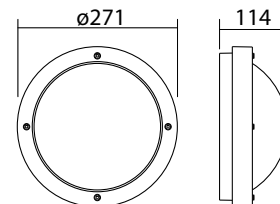

SN 6200 FLD 230V		
Kleuren	RAL 7024	RAL 9003
Art. Nr.	101990446	101990345

Wand- of plafondmontage   Lichtkleur: 4000 K   Bescherming: IP65