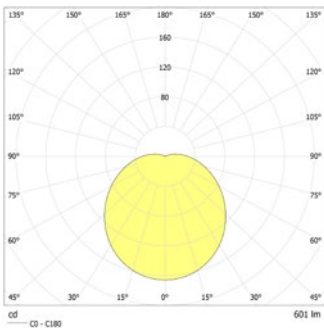

LED-Sicherheitsleuchte für den Außenbereich. Robustes Gehäuse aus Aluminiumdruckguss mit wetterfester Pulverbeschichtung, hoher Schutzart IP65 und Schlagfestigkeit IK10.

Technische gegevens

Materiaal:	Gegoten aluminium
Lichtbron:	18 x 0,3W LED module
Lumenoutput:	601 lm
Nom. spanning DC:	24 V ±25 %
Nom. stroom DC:	320 mA

Beschermingsklasse:	III
Rijgklem:	max. 2,5 mm² aderdikte
Temperatuurbereik:	-15...+40 °C
Slagvastheid:	IK10

Plafondmontage: Minimale verlichtingsterkte 1,0lx op de het hart van de vluchtroute, onderhoud factor 0,8

Abstand zur Fluchtwegmitte (m)	1.0m	2.0m
2.5	4.8	12.0
3.0	5.1	12.8
4.0	5.4	14.1
5.0	5.6	15.0
6.0	5.7	15.6
7.0	5.5	16.0
8.0	5.2	16.1
9.0	4.7	16.0
10.0	3.8	15.6

Wandmontage: Minimale verlichtingsterkte 1,0lx op de het hart van de vluchtroute, onderhoud

Abstand zur Fluchtwegmitte (m)	1.0m		2.0m	
	1.0m	2.0m	1.0m	2.0m
2.0	3.8	9.7	10.2	4.0
3.0	3.8	10.2	10.7	4.0
4.0	3.4	10.0	10.9	3.8
5.0	2.6	9.3	10.8	3.2

Artikel

SN 6200 LED 24V

Kleuren	RAL 7024	RAL 9003
Art. Nr.	101989840	101989739
Wand- of plafondmontage	Lichtkleur: 3000 K	Bescherming: IP65

SN 6200 LED 24V

Kleuren	RAL 7024	RAL 9003
Art. Nr.	101989638	101989537
Wand- of plafondmontage	Lichtkleur: 4000 K	Bescherming: IP65