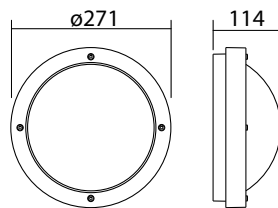

Artikel

SN 6200 LED 24V

Kleuren	RAL 7024	RAL 9003
Art. Nr.	101989840	101989739
Wand- of plafondmontage	Lichtkleur: 3000 K	Bescherming: IP65