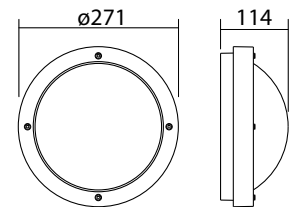

Omschrijving	Accessoires	Art. nr.
J-ET 5.1 SV-max. 24V DC320mA const.	Ersatzteil	101422893