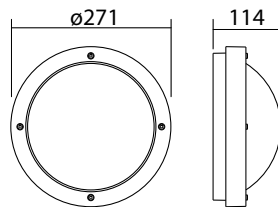

SN 6200 LED J/SV

Kleuren	RAL 7024	RAL 9003
Art. Nr.	101280528	101988830

Wand- of plafondmontage
Lichtkleur: 4000 K

Bescherming: IP65