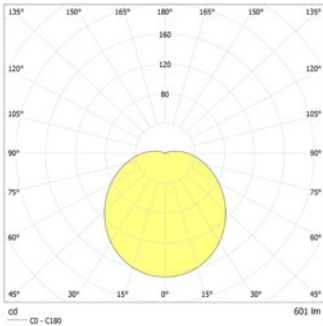

Plafdmontage: Minimale verlichtingsterkte 1,0lx op de het hart van de vluchtroute, onderhoud factor 0,8

Abstand zur Fluchtwegmitte (m)	Ø (mm)	h (mm)
2.5	4.8	12.0
3.0	5.1	12.8
4.0	5.4	14.1
5.0	5.6	15.0
6.0	5.7	15.6
7.0	5.5	16.0
8.0	5.2	16.1
9.0	4.7	16.0
10.0	3.8	15.6

Wandmontage: Minimale verlichtingsterkte 1,0lx op de het hart van de vluchtroute, onderhoud factor 0,8

Abstand zur Fluchtwegmitte (m)	Abstand zur Fluchtwegmitte	
	1.0m	2.0m
2.0	3.8	9.7
3.0	3.8	10.2
4.0	3.4	10.0
5.0	2.6	9.3

Artikel

SN 6200 LED J/SV

Kleuren	RAL 7024	RAL 9003
Art. Nr.	101989032	101988931

Wand- of plafondmontage
Lichtkleur: 3000 K

Bescherming: IP65