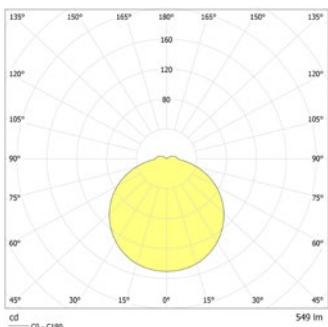

LED veiligheidslicht voor buiten. Robuuste behuizing van gegoten aluminium met weerbestendige poedercoating, IP-waarde 65 en slagvastheid IK10.

Technische gegevens

Materiaal:	Gegoten aluminium
Lichtbron:	18 x 0,3W LED module
Lumenoutput:	549 lm
Nom. spanning AC:	230V ±10% 50/60 Hz
Nom. spanning DC:	176 - 264 V
Nom. stroom AC:	35 mA
Nom. stroom DC:	36 mA

Schijnb. vermogen:	8,0 VA
Opgen. vermogen:	7,6 W
Inschakelstroom:	6 A / 22 μs
Beschermingsklasse:	I
Rijgklem:	max. 2,5 mm ² aderdikte
Temperatuurbereik:	-15...+40 °C
Slagvastheid:	IK10

Plafondmontage: Minimale verlichtingsterkte 1,0lx op de het hart van de vluchtroute, onderhoud factor 0,8

Distance (m)	Beam Diameter (m)	Beam Diameter (cm)
2,5	4,6	11,6
3,0	4,9	12,4
4,0	5,3	13,7
5,0	5,5	14,6
6,0	5,5	15,2
7,0	5,3	15,6
8,0	4,9	15,6
9,0	4,3	15,4
10,0	3,2	15,0

Wandmontage: Minimale verlichtingsterkte 1,0lx op de het hart van de vluchtroute, onderhoud factor 0,8