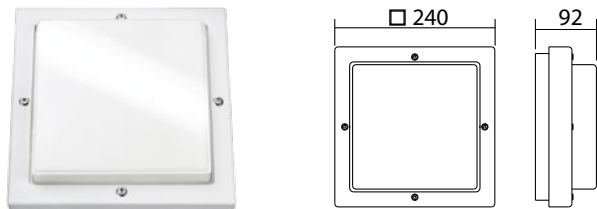

Artikel

SN 6200 FLD 230V		
Kleuren	RAL 7024	RAL 9003
Art. Nr.	101991052	101990951

Wand- of plafondmontage   Lichtkleur: 3000 K   Bescherming: IP65