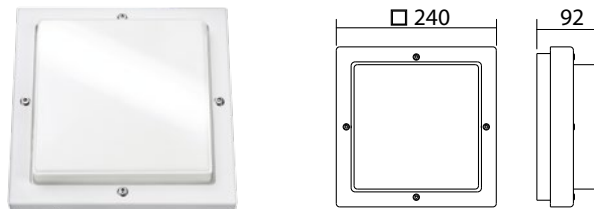

SN 6200 FLD 230V		
Kleuren	RAL 7024	RAL 9003
Art. Nr.	101990850	101990749

Wand- of plafondmontage   Lichtkleur: 4000 K   Bescherming: IP65