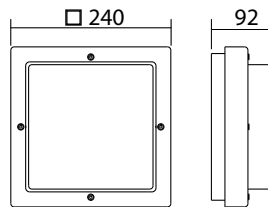

SN 6200 LED J/SV

Kleuren	RAL 7024	RAL 9003
Art. Nr.	101989234	101989133

Wand- of plafondmontage
Lichtkleur: 4000 K

Bescherming: IP65