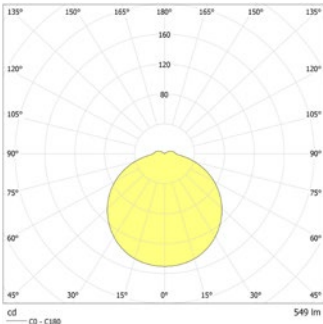

Plafondmontage: Minimale verlichtingsterkte 1,0lx op de het hart van de vluchtroute, onderhoud factor 0,8

Abstand zur Fluchtwegmitte (m)	Abstand zur Fluchtwegmitte 1,0m	Abstand zur Fluchtwegmitte 2,0m
2,5	4,6	11,6
3,0	4,9	12,4
4,0	5,3	13,7
5,0	5,5	14,6
6,0	5,5	15,2
7,0	5,3	15,6
8,0	4,9	15,6
9,0	4,3	15,4
10,0	3,2	15,0

Wandmontage: Minimale verlichtingsterkte 1,0lx op de het hart van de vluchtroute, onderhoud factor 0,8

Abstand zur Fluchtwegmitte (m)	Abstand zur Fluchtwegmitte 1,0m	Abstand zur Fluchtwegmitte 2,0m
2,0	3,4	8,4
3,0	3,3	8,6
4,0	2,6	8,4
5,0	-	-

Artikel

SN 6200 LED J/SV

Kleuren	RAL 7024	RAL 9003
Art. Nr.	101989436	101989335

Wand- of plafondmontage
Lichtkleur: 3000 K

Bescherming: IP65