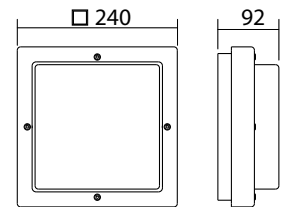

Omschrijving	Accessoires	Art. nr.
J-ET 5.1 SV-max. 24V DC320mA const.	Ersatzteil	101422893