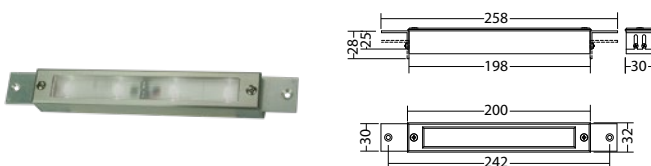

Rechthoekig LED vluchtrouteverlichting armatuur voor het verlichten van traptreden of vluchtroutes, gemaakt van hoogwaardig aluminium en geborsteld RVS. Geschikt voor wand- en traptreden-opbouwmontage. Het armatuur is verkrijgbaar met een opalen cover of met een raster. De IP65 uitvoering wordt inclusief 10m 2 x 0,75 mm² bekabeling geleverd.

Technische gegevens

Materiaal:	Aluminium / Geborsteld RVS	Nom. stroom DC:	100 mA
Lichtbron:	4 x 0.5W LED module	Beschermingsklasse:	III
Lumenoutput:	53 lm	Rijgklem:	max. 1,5mm ² aderdikte
Nom. spanning DC:	24 V ±20 %	Temperatuurbereik:	-15...+40 °C

Artikel

SN 6203.1 LED 24V

Kleuren	RVS	
Art. Nr.	101277494	
Wand- of traptreden opbouwmontage	Lichtkleur: 5600 K	Bescherming: IP40

SN 6203.1 LED 24V

Kleuren	RVS	
Art. Nr.	100757738	
Wand- of traptreden opbouwmontage	Lichtkleur: 5600 K	Bescherming: IP65

SN 6203.1 UP LED 24V

Kleuren	RVS	RAL (speciale)
Art. Nr.	100757940	100758041
Verzonken montage	Lichtkleur: 5600 K	Bescherming: IP65

SN 6203.1 UP LED 24V

Kleuren	RVS	
Art. Nr.	101277696	
Verzonken montage	Lichtkleur: 5600 K	Bescherming: IP40