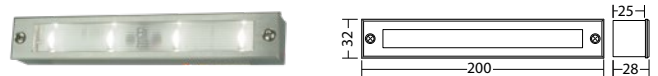

Rechthoekig LED vluchtrouteverlichting armatuur voor het verlichten van traptreden of vluchtroutes, gemaakt van hoogwaardig aluminium en geborsteld RVS. Geschikt voor wand- en traptreden-opbouwmontage. Het armatuur is verkrijgbaar met een opalen cover of met een raster. De IP65 uitvoering wordt inclusief 10m 2 x 0,75 mm² bekabeling geleverd.

Technische gegevens

Materiaal:	Aluminium / Geborsteld RVS	Nom. stroom DC:	100 mA
Lichtbron:	4 x 0.5W LED module	Beschermingsklasse:	III
Lumenoutput:	53 lm	Rijgklem:	max. 1,5mm ² aderdikte
Nom. spanning DC:	24 V ±20 %	Temperatuurbereik:	-15...+40 °C

Artikel

SN 6203.1 LED 24V

Kleuren	RVS	
Art. Nr.	101277494	
Wand- of traptreden opbouwmontage	Lichtkleur: 5600 K	Bescherming: IP40

SN 6203.1 LED 24V

Kleuren	RVS	
Art. Nr.	100757738	
Wand- of traptreden opbouwmontage	Lichtkleur: 5600 K	Bescherming: IP65

SN 6203.1 UP LED 24V

Kleuren	RVS	RAL (speciale)
Art. Nr.	100757940	100758041
Verzonken montage	Lichtkleur: 5600 K	Bescherming: IP65

SN 6203.1 UP LED 24V

Kleuren	RVS	
Art. Nr.	101277696	
Verzonken montage	Lichtkleur: 5600 K	Bescherming: IP40