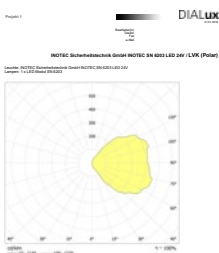

Rechthoekig LED vluchtrouteverlichting armatuur voor het verlichten van traptreden of vluchtroutes, gemaakt van hoogwaardig aluminium en geborsteld RVS. Geschikt voor wand- en traptreden-opbouwmontage. Het armatuur is verkrijgbaar met een opalen cover of met een raster. De IP65 uitvoering wordt inclusief 10m 2 x 0,75 mm² bekabeling geleverd.

Technische gegevens

Materiaal:	Aluminium / Geborsteld RVS	Nom. stroom DC:	100 mA
Lichtbron:	4 x 0.5W LED module	Beschermingsklasse:	III
Lumenoutput:	53 lm	Rijgklem:	max. 1,5mm ² aderdikte
Nom. spanning DC:	24 V ±20 %	Temperatuurbereik:	-15...+40 °C