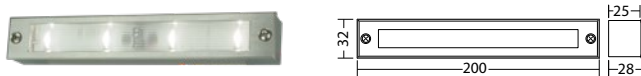

Rechthoekig LED vluchtrouteverlichting armatuur voor het verlichten van traptreden of vluchtroutes, gemaakt van hoogwaardig aluminium en geborsteld RVS. Geschikt voor wand- en traptreden-opbouwmontage. Het armatuur is verkrijgbaar met een opalen cover of met een raster. De IP65 uitvoering wordt inclusief 10m 2 x 0,75 mm² bekabeling geleverd.

Technische gegevens

Materiaal:	Aluminium / Geborsteld RVS	Nom. stroom DC:	100 mA
Lichtbron:	4 x 0.5W LED module	Beschermingsklasse:	III
Lumenoutput:	53 lm	Rijgklem:	max. 1,5mm ² aderdikte
Nom. spanning DC:	24 V ±20 %	Temperatuurbereik:	-15...+40 °C

Artikel

SN 6203.1 LED 24V

Kleuren	RVS	
Art. Nr.	101277494	
Wand- of traptreden opbouwmontage	Lichtkleur: 5600 K	Bescherming: IP40

SN 6203.1 LED 24V

Kleuren	RVS	
Art. Nr.	100757738	
Wand- of traptreden opbouwmontage	Lichtkleur: 5600 K	Bescherming: IP65