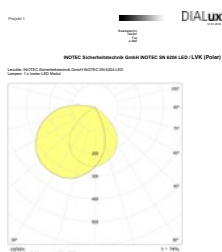

Wandmontage: Minimale verlichtingsterkte 1,0lx

[m]	Distance to middle of escape route					
	1.0m		2.0m		3.0m	
1.0	2.2	5.4	2.3	5.7	1.8	5.2
2.0	2.8	7.0	2.8	7.2	2.3	6.8
2.5	3.0	7.4	3.0	7.8	2.6	7.4
3.0	3.1	8.0	3.1	8.4	2.7	8.1
3.5	3.2	8.5	3.2	8.7	2.8	8.5
4.0	3.1	8.7	3.1	9.1	2.8	8.8
4.5	3.0	9.0	3.0	9.3	2.7	9.0
5.0	2.8	9.0	2.8	9.3	2.5	9.1
5.5	2.6	9.0	2.6	9.3	2.0	9.1
6.0	2.2	8.8	2.1	9.2	1.5	8.9

Artikel

SN 6204.1 FLD 230V			
Kleuren	RAL 7015	RAL 9016	RAL (speciale)
Art. Nr.	101390561	101390460	101390662
Wandmontage	Lichtkleur: 6500 K		Bescherming: IP40

Montagebeugel SN 6204.1 IP40, RAL 9016 Art. Nr. 101444317