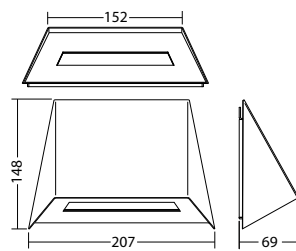

Artikel

SN 6204.1 LED 24V

Kleuren	RAL 7015	RAL 9016	RAL (speciale)
Art. Nr.	101331856	101331654	101331957
Wandmontage	Lichtkleur: 6500 K	Bescherming: IP40