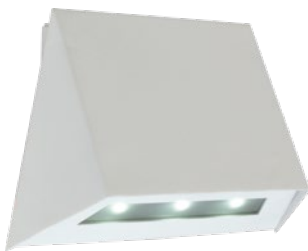

Trapeziumvormig design LED (buiten) vluchtrouteverlichting armatuur voor het buiten verlichten van vluchtroutes, nood- en vluchtdeuren en o.a. vluchtroutes over daken. Armatuur voor wandmontage met een hoge IP-waarde en een elegant gevormde behuizing van gepoedercoat RVS zonder zichtbare schroeven.
Leverbaar in elk gewenste RAL kleur.

Technische gegevens

Materiaal:	Gepoedercoat staalplaat	Nom. stroom DC:	150 mA
Lichtbron:	3 x 1W LED module	Beschermingsklasse:	III
Lumenoutput:	210 lm	Rijgklem:	max. 2,5 mm ² aderdikte
Nom. spanning DC:	24 V ±20 %	Temperatuurbereik:	-15...+40 °C

Wandmontage: Minimale verlichtingsterkte 1,0lx

Distance to middle of escape route [m]	Distance to middle of escape route					
	1.0m		2.0m		3.0m	
1.0	2.2	5.4	2.3	5.7	1.8	5.2
2.0	2.8	7.0	2.8	7.2	2.3	6.8
2.5	3.0	7.4	3.0	7.8	2.6	7.4
3.0	3.1	8.0	3.1	8.4	2.7	8.1
3.5	3.2	8.5	3.2	8.7	2.8	8.5
4.0	3.1	8.7	3.1	9.1	2.8	8.8
4.5	3.0	9.0	3.0	9.3	2.7	9.0
5.0	2.8	9.0	2.8	9.3	2.5	9.1
5.5	2.6	9.0	2.6	9.3	2.0	9.1
6.0	2.2	8.8	2.1	9.2	1.5	8.9

Artikel

SN 6204.1 LED 24V

Kleuren	RAL 7015	RAL 9016	RAL (speciale)
Art. Nr.	101331856	101331654	101331957
Wandmontage	Lichtkleur: 6500 K	Bescherming: IP40	

Montagebeugel SN 6204.1 IP40, RAL 9016 Art. Nr. 101444317