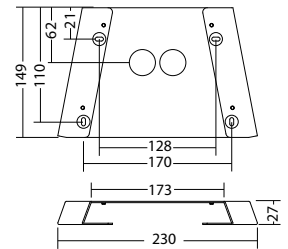

Montagebeugel SN 6204.1 IP40, RAL 9016 Art. Nr. 101444317

Omschrijving	Accessoires	Art. nr.
Montagebeugel SN 6204.1 IP40, RAL 9016	optioneel	101444317