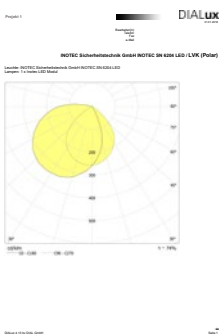

Technische gegevens

Materiaal:	Gepoedercoat staalplaat	Nom. stroom DC:	150 mA
Lichtbron:	3 x 1W LED module	Beschermingsklasse:	III
Lumenoutput:	210 lm	Rijgklem:	max. 2,5 mm ² aderdikte
Nom. spanning DC:	24 V ±20 %	Temperatuurbereik:	-15...+40 °C