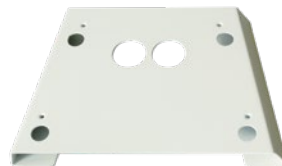

Trapeziumvormig design LED (buiten) vluchtrouteverlichting armatuur voor het buiten verlichten van vluchtroutes, nood- en vluchtdeuren en o.a. vluchtroutes over daken. Armatuur voor wandmontage met een hoge IP-waarde en een elegant gevormde behuizing van gepoedercoat RVS zonder zichtbare schroeven.
Leverbaar in elk gewenste RAL kleur.

Technische gegevens

Materiaal:	Gepoedercoat staalplaat	Nom. stroom DC:	150 mA
Lichtbron:	3 x 1W LED module	Beschermingsklasse:	III
Lumenoutput:	210 lm	Rijgklem:	max. 2,5 mm ² aderdikte
Nom. spanning DC:	24 V ±20 %	Temperatuurbereik:	-15...+40 °C

Wandmontage: Minimale verlichtingsterkte 1,0lx

Distance to middle of escape route [m]	Distance to middle of escape route					
	1.0m		2.0m		3.0m	
1.0	2.2	5.4	2.3	5.7	1.8	5.2
2.0	2.8	7.0	2.8	7.2	2.3	6.8
2.5	3.0	7.4	3.0	7.8	2.6	7.4
3.0	3.1	8.0	3.1	8.4	2.7	8.1
3.5	3.2	8.5	3.2	8.7	2.8	8.5
4.0	3.1	8.7	3.1	9.1	2.8	8.8
4.5	3.0	9.0	3.0	9.3	2.7	9.0
5.0	2.8	9.0	2.8	9.3	2.5	9.1
5.5	2.6	9.0	2.6	9.3	2.0	9.1
6.0	2.2	8.8	2.1	9.2	1.5	8.9

Artikel

SN 6204.1 LED 24V

Kleuren	RAL 7015	RAL 9016	RAL (speciale)
Art. Nr.	101331856	101331654	101331957
Wandmontage	Lichtkleur: 6500 K	Bescherming: IP40	

Montagebeugel SN 6204.1 IP40, RAL 9016 Art. Nr. 101444317